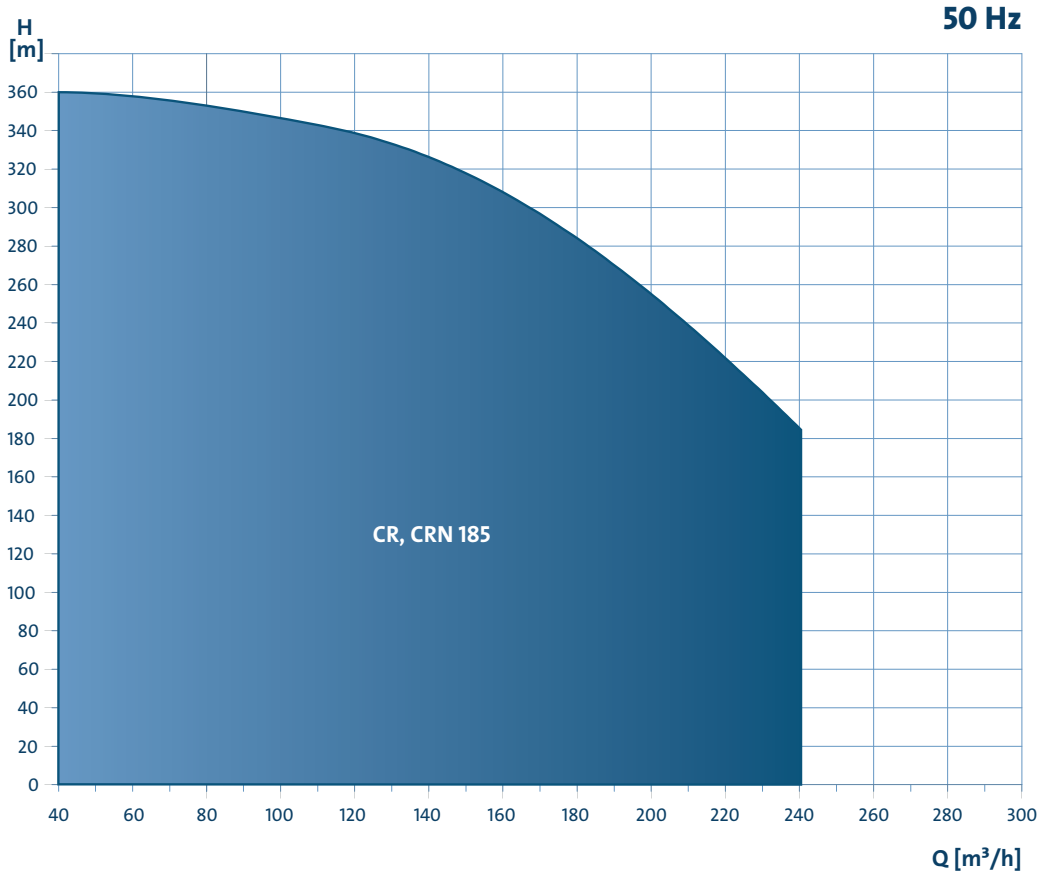

Варианты материалов

ЧАСТЬ	Рабочее колесо/камера	Головная часть насоса	Основание	Плита-основание	Фланцы
CR	●	○	○	○	○
CRN	●	●	●	○	○
CRN (версия*)	●	●	●	●	●

● Нержавеющая сталь EN 1.4401   ○ Кованый чугун EN-GJS-500-7   ● Литая нержавеющая сталь EN 1.4408

* Для коррозионной среды

Connections

ЧАСТЬ	DIN/EN, ANSI, JIS	PJE
CR	▲	
CRN	▲	▲

Grundfos Product Center