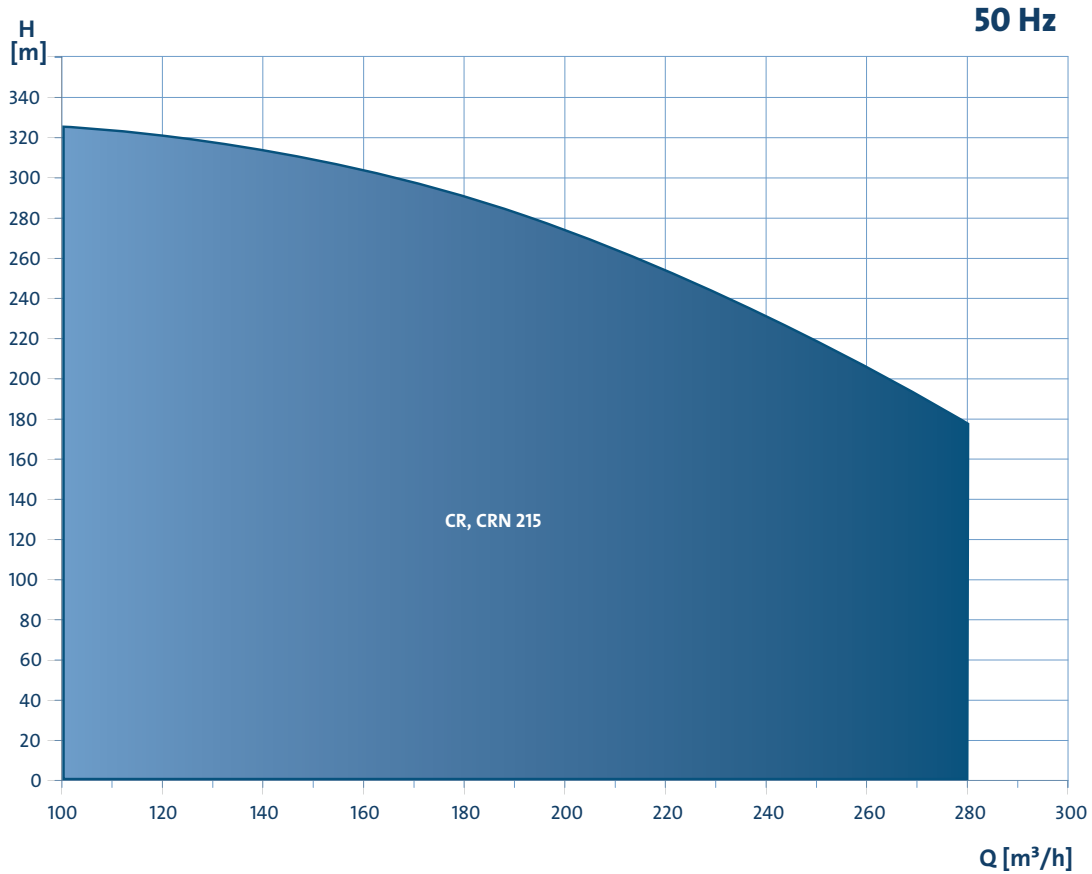

Варианты материалов

ЧАСТЬ	Рабочее колесо/камера	Головная часть насоса	Основание	Плита-основание	Фланцы
CR	●	○	○	○	○
CRN	●	●	●	○	○
CRN (версия*)	●	●	●	●	●

● Нержавеющая сталь EN 1.4401   ○ Кованый чугун EN-GJS-500-7   ● Литая нержавеющая сталь EN 1.4408

* Для коррозионной среды

Connections

ЧАСТЬ	DIN/EN, ANSI, JIS	PJE
CR	▲	
CRN	▲	▲

Grundfos Product Center