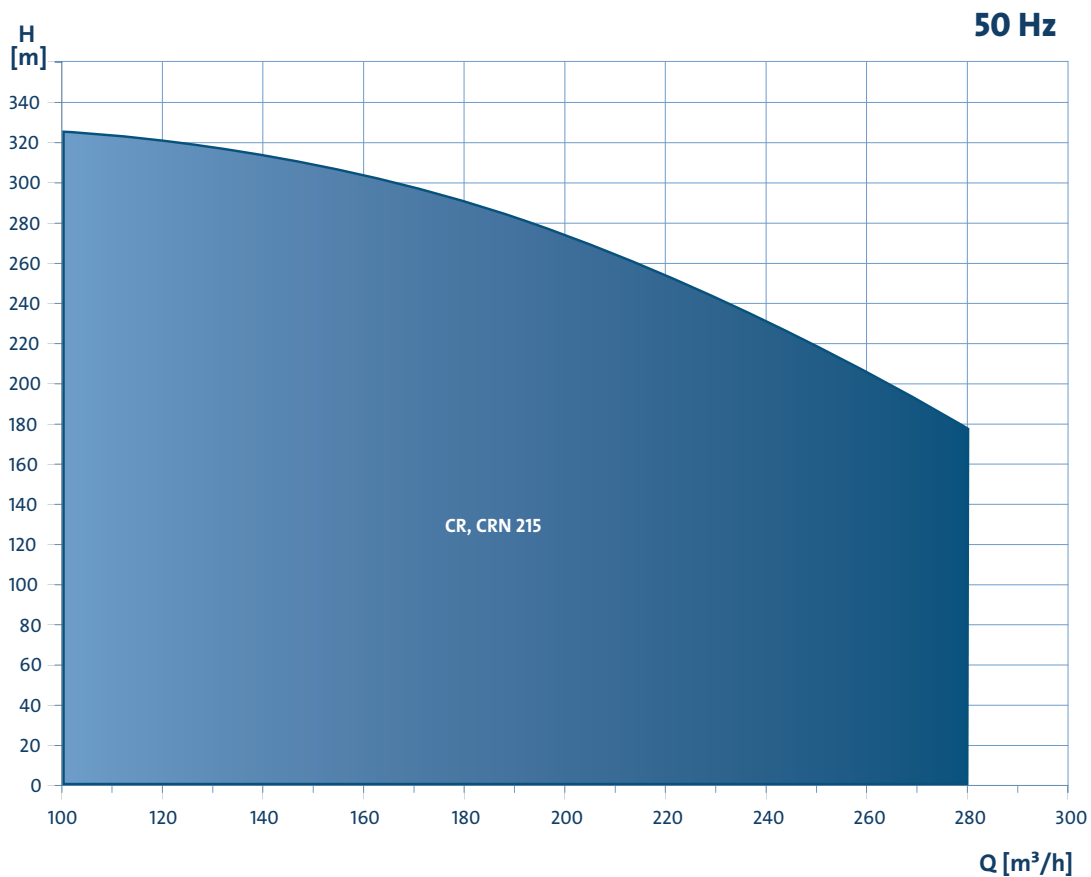

Materialvarianter

DEL	Løpehjul/ kammer	Pumpetrykkehøyde	Bunestykke	Pumpefot	Flenser
CR	●	○	○	○	○
CRN	●	●	●	○	○
CRN (H-versjon*)	●	●	●	●	●

● Rustfritt stål EN 1.4401   ○ Smidd støpejern EN-GJS-500-7   ● Støpt rustfritt stål EN 1.4408

* For etsende miljø

Tilkoblinger

DEL	DIN/EN, ANSI, JIS	PJE
CR	▲	
CRN	▲	▲

Grundfos Product Center