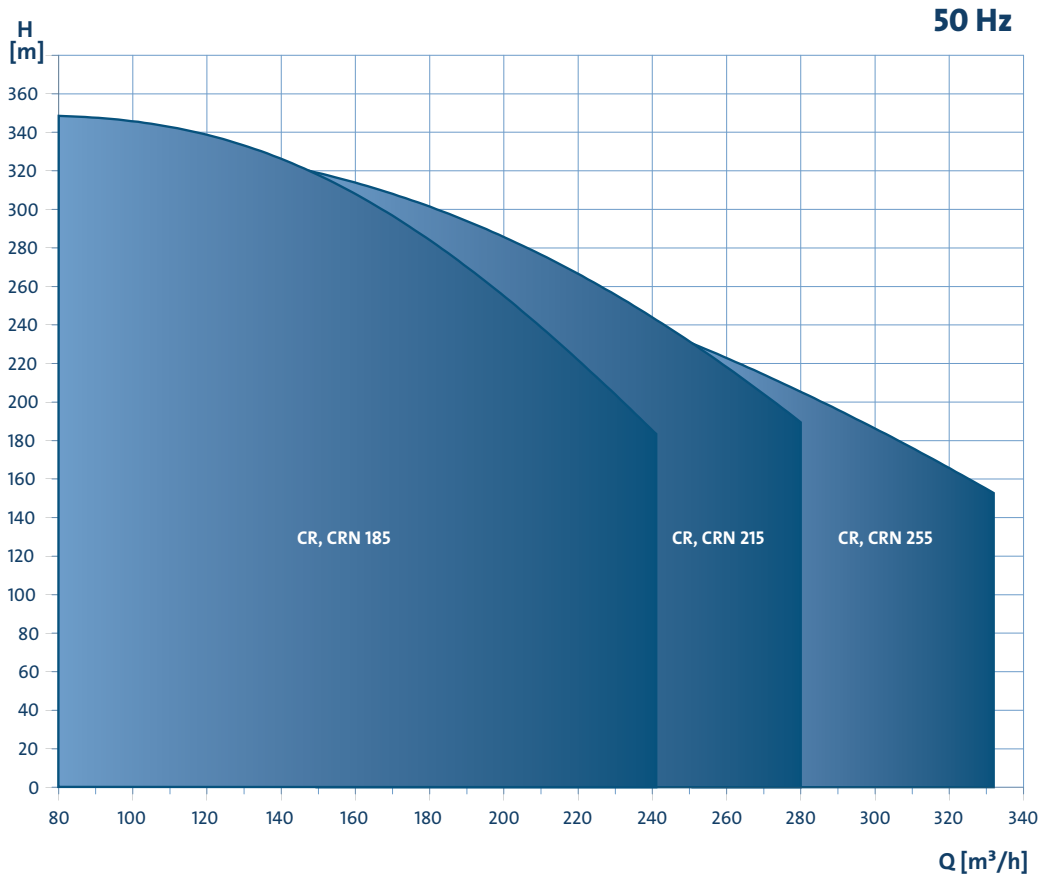

Materiaalivaihtoehdot

OSA	Juoksupyörä/ kammio	Moottoriosia	Jalusta	Pohjalaatta	Laipat
CR	●	○	○	○	○
CRN	●	●	●	○	○
CRN (H-versio*)	●	●	●	●	●

● Ruostumaton teräs EN 1.4401 ○ Pallografiittivalurauta EN-GJS-500-7 ● Valettu ruostumaton teräs EN 1.4408

* Syövyttäviin ympäristöihin

Liitännät

OSA	DIN/EN, ANSI, JIS	PJE
CR	▲	
CRN	▲	▲

Grundfos Product Center