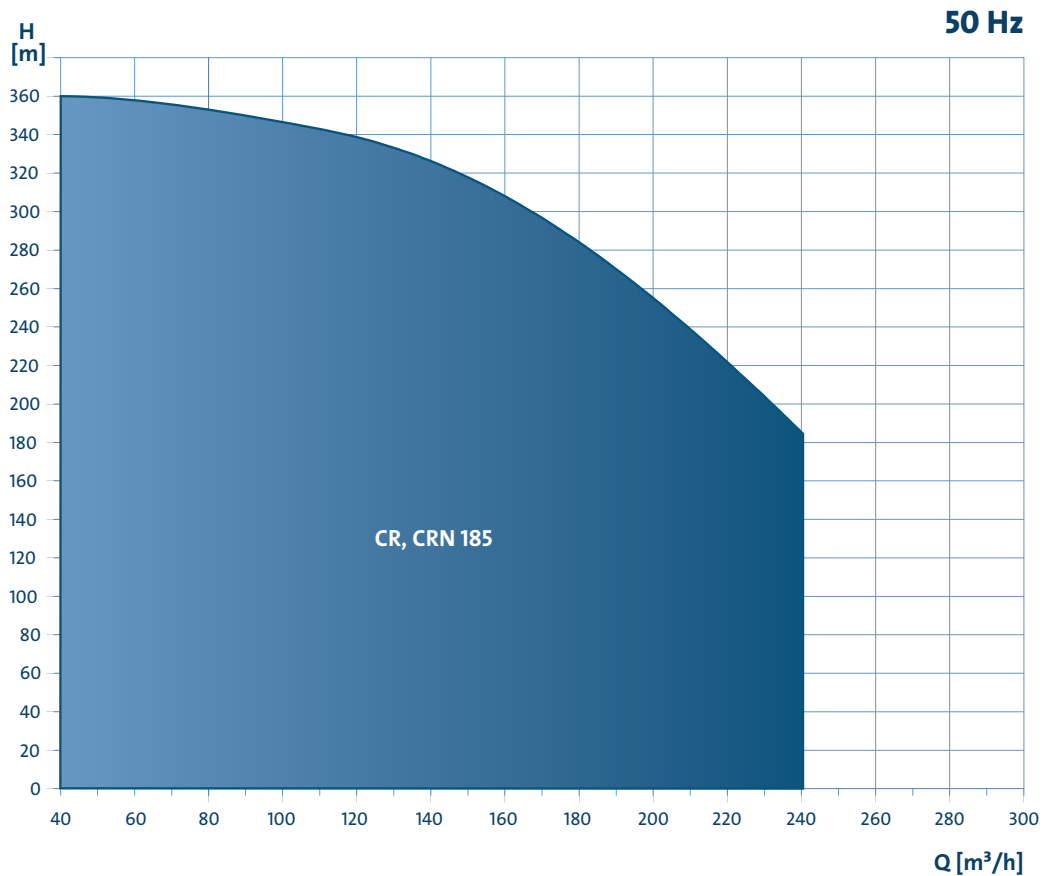

Materiaalivaihtoehdot

OSA	Juoksupyörä/ kammio	Moottoriosia	Jalusta	Pohjalaatta	Laipat
CR	●	○	○	○	○
CRN	●	●	●	○	○
CRN (H-versio*)	●	●	●	●	●

● Ruostumaton teräs EN 1.4401 ○ Pallografiittivalurauta EN-GJS-500-7 ● Valettu ruostumaton teräs EN 1.4408

* Syövyttäviin ympäristöihin

Liitännät

OSA	DIN/EN, ANSI, JIS	PJE
CR	▲	
CRN	▲	▲

Grundfos Product Center