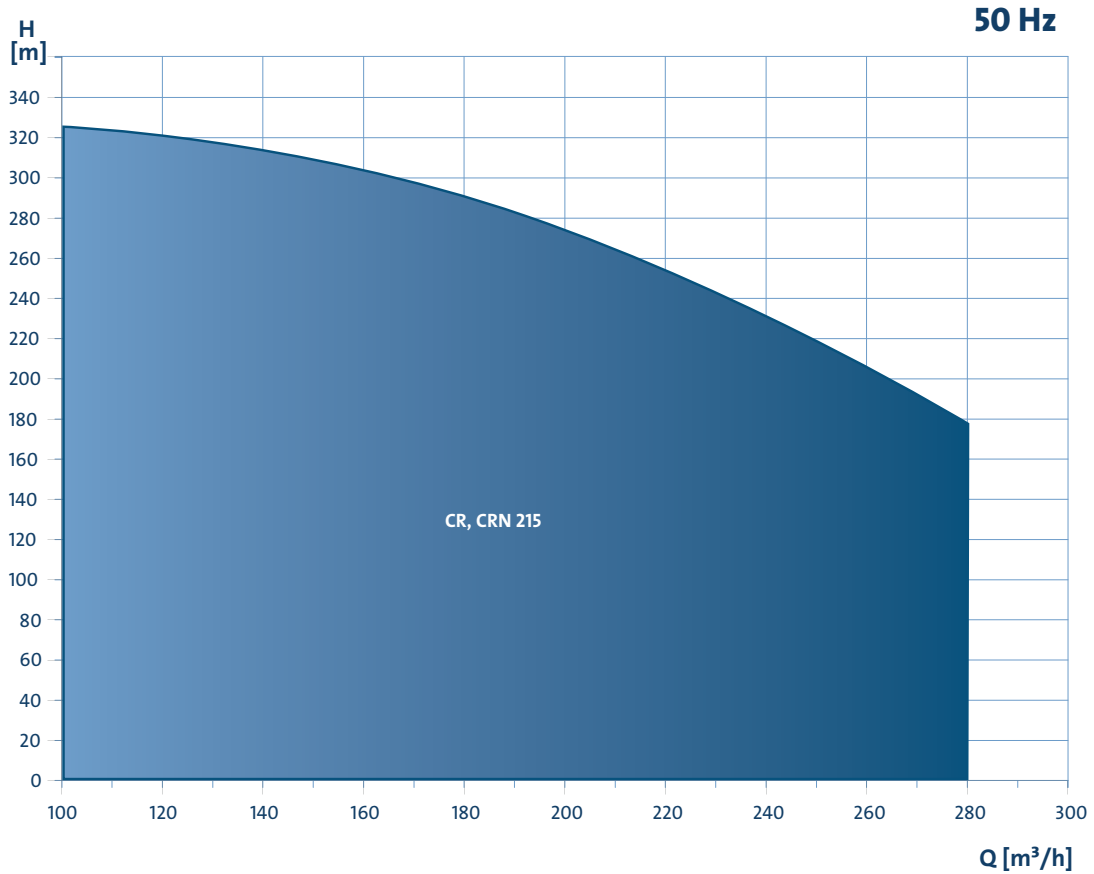

Materiaalivaihtoehdot

OSA	Juoksupyörä/ kammio	Moottoriosia	Jalusta	Pohjalaatta	Laipat
CR	●	○	○	○	○
CRN	●	●	●	○	○
CRN (H-versio*)	●	●	●	●	●

● Ruostumaton teräs EN 1.4401   ○ Pallografiittivalurauta EN-GJS-500-7   ● Valettu ruostumaton teräs EN 1.4408

* Syövyttäviin ympäristöihin

Liitännät

OSA	DIN/EN, ANSI, JIS	PJE
CR	▲	
CRN	▲	▲

Grundfos Product Center