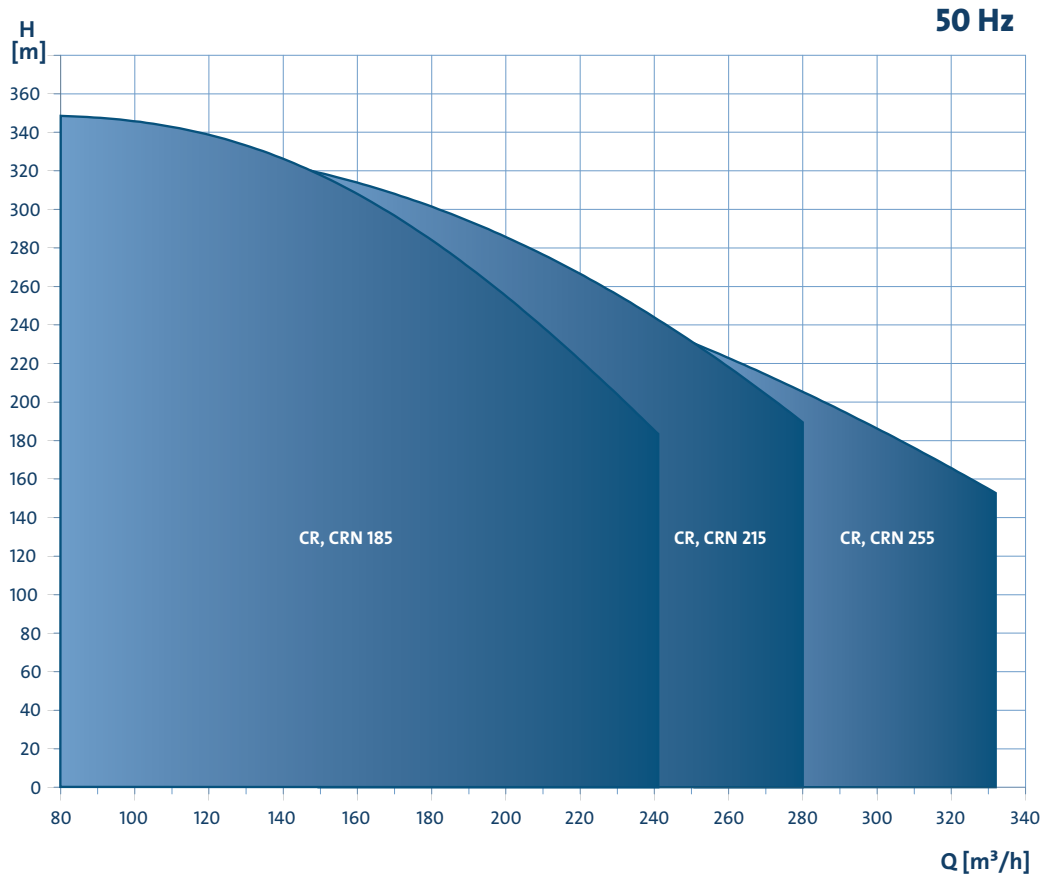

Varianty podle materiálů

SOUČÁSTKA					
	Oběžné kolo/ komora	Hlava čerpadla	Základ	Základová deska	Příruby
CR	●	○	○	○	○
CRN	●	●	●	○	○
CRN (verze H*)	●	●	●	●	●

● Nerezová ocel EN 1.4401   ○ Tvárná litina EN-GJS-500-7   ● Litá nerezová ocel EN 1.4408

* Určeno pro korozivní prostředí

Přípojky

SOUČÁSTKA		
	DIN/EN, ANSI, JIS	PJE
CR	▲	
CRN	▲	▲

Grundfos Product Center