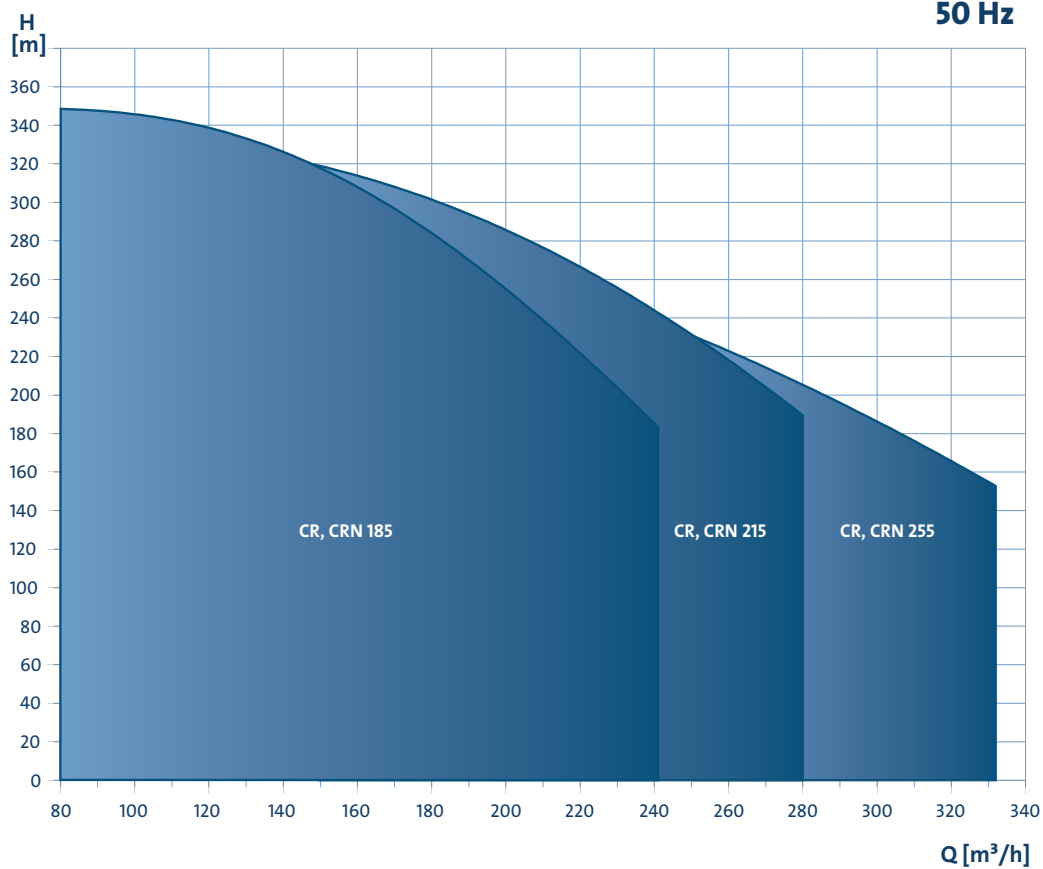

Anyagvátozatok

ALKATRÉS	Járókerék/ kamra	Szivattyúfej	Alap	Alaplap	Karimák
CR	●	○	○	○	○
CRN	●	●	●	○	○
CRN (H-verzió*)	●	●	●	●	●

● Rozsdamentes acél EN 1.4401   ○ Gömbrgrafitos öntöttvas EN-GJS-500-7   ● Öntött rozsdamentes acél EN 1.4408

* Korrozív környezetben való használatra

Csatlakozások

ALKATRÉS	DIN/EN, ANSI, JIS	PJE
CR	▲	
CRN	▲	▲

Grundfos Product Center