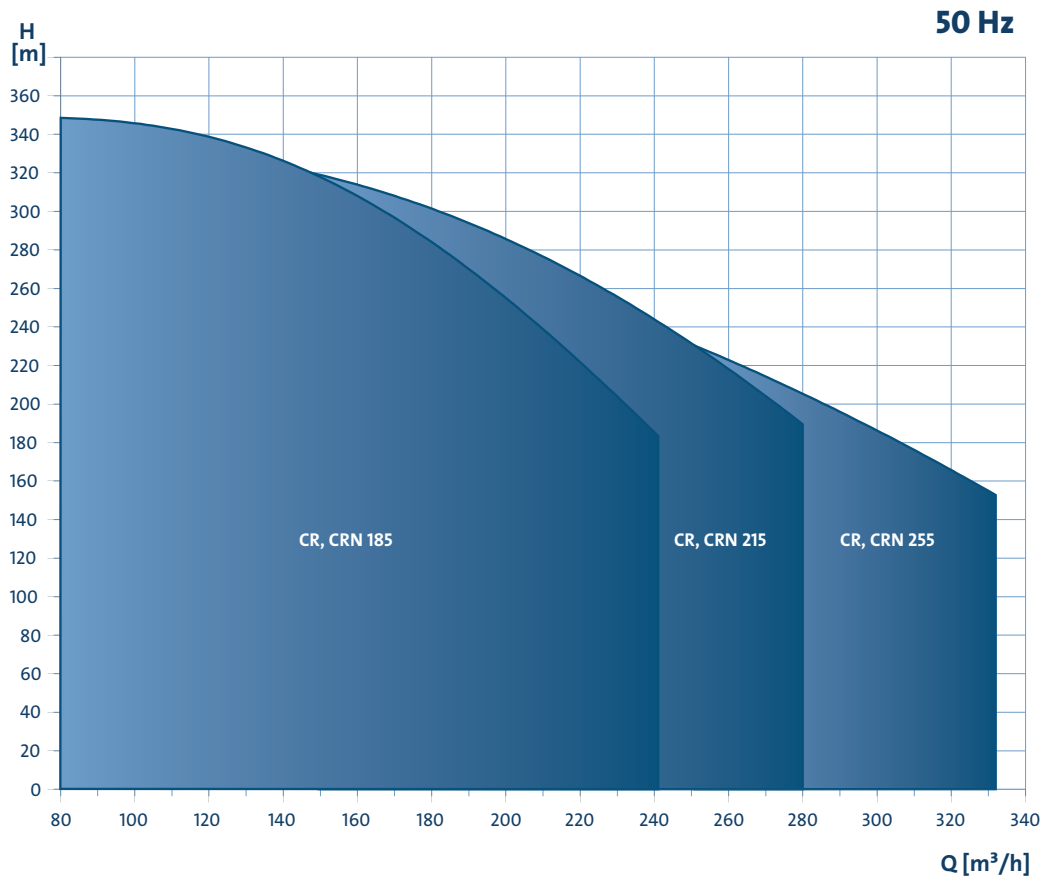

Medžiagų variantai

DALIS					
CR	●	○	○	○	○
CRN	●	●	●	○	○
CRN (H versija*)	●	●	●	●	●

● Nerūdijantis plienas EN.1.4401   ○ Kalusis ketus EN-GJS-500-7   ● Lietas nerūdijantis plienas EN.1.4408
* Korozinei aplinkai

Jungtys

DALIS		
CR	▲	
CRN	▲	▲

„Grundfos“ produktų centras