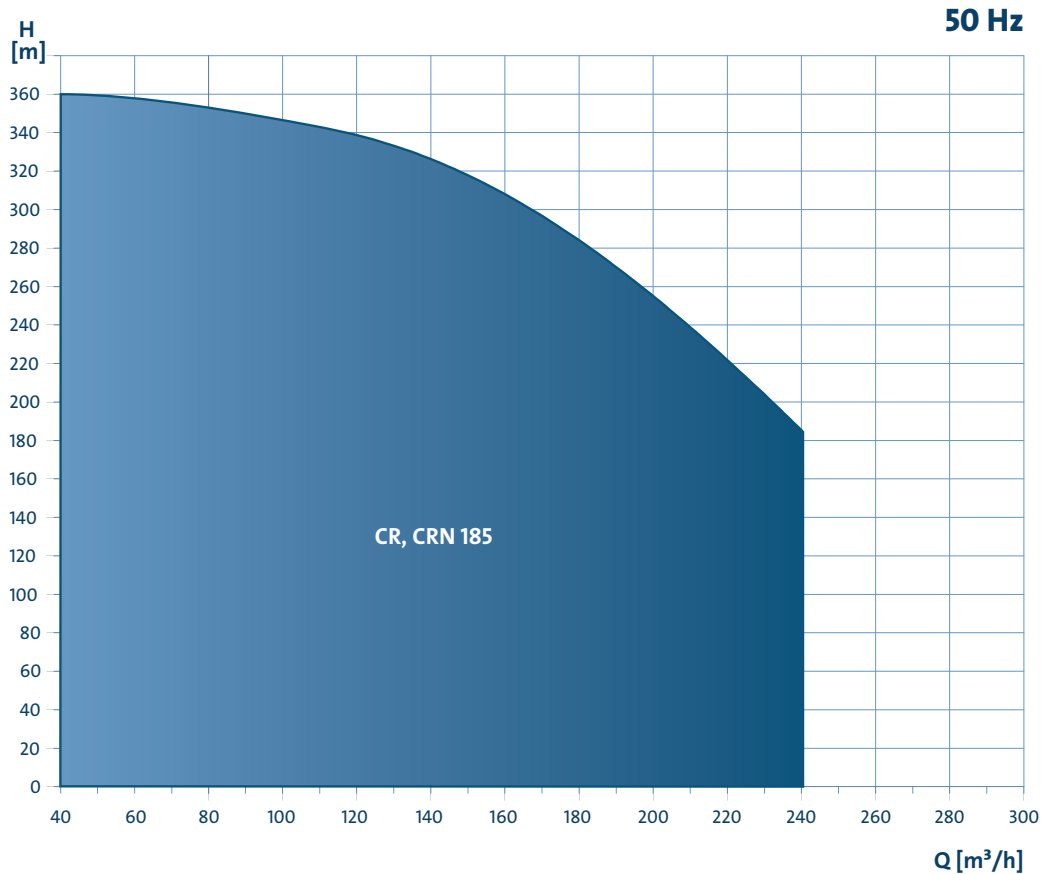

Anyagvátozatok

ALKATRÉS	Járókerék/ kamra	Szivattyúfej	Alap	Alaplap	Karimák
CR	●	○	○	○	○
CRN	●	●	●	○	○
CRN (H-verzió*)	●	●	●	●	●

● Rozsdamentes acél EN 1.4401 ○ Gömbrgrafitos öntöttvas EN-GJS-500-7 ● Öntött rozsdamentes acél EN 1.4408

* Korrozív környezetben való használatra

Csatlakozások

ALKATRÉS	DIN/EN, ANSI, JIS	PJE
CR	▲	
CRN	▲	▲

Grundfos Product Center