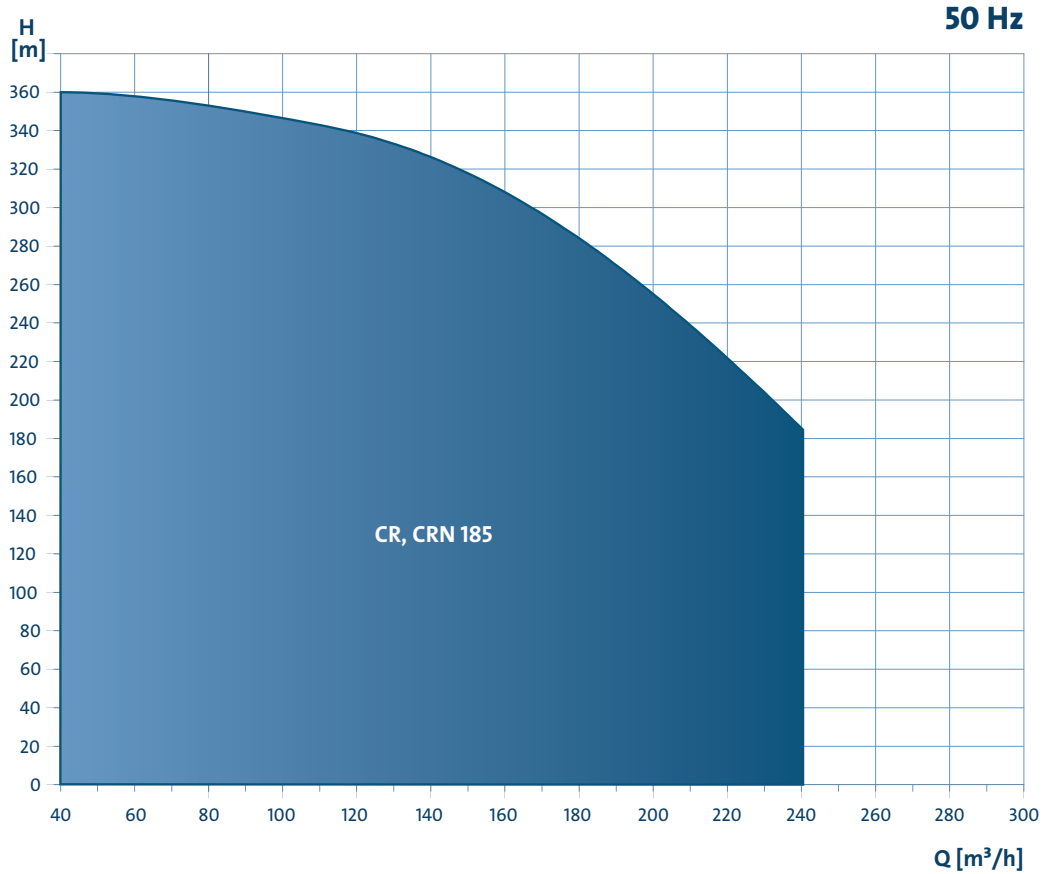

Medžiagų variantai

DALIS					
CR	●	○	○	○	○
CRN	●	●	●	○	○
CRN (H versija*)	●	●	●	●	●

● Nerūdijantis plienas EN.1.4401   ○ Kalusis ketus EN-GJS-500-7   ● Lietas nerūdijantis plienas EN.1.4408

* Korozinei aplinkai

Jungtys

DALIS		
CR	▲	
CRN	▲	▲

„Grundfos“ produktų centras