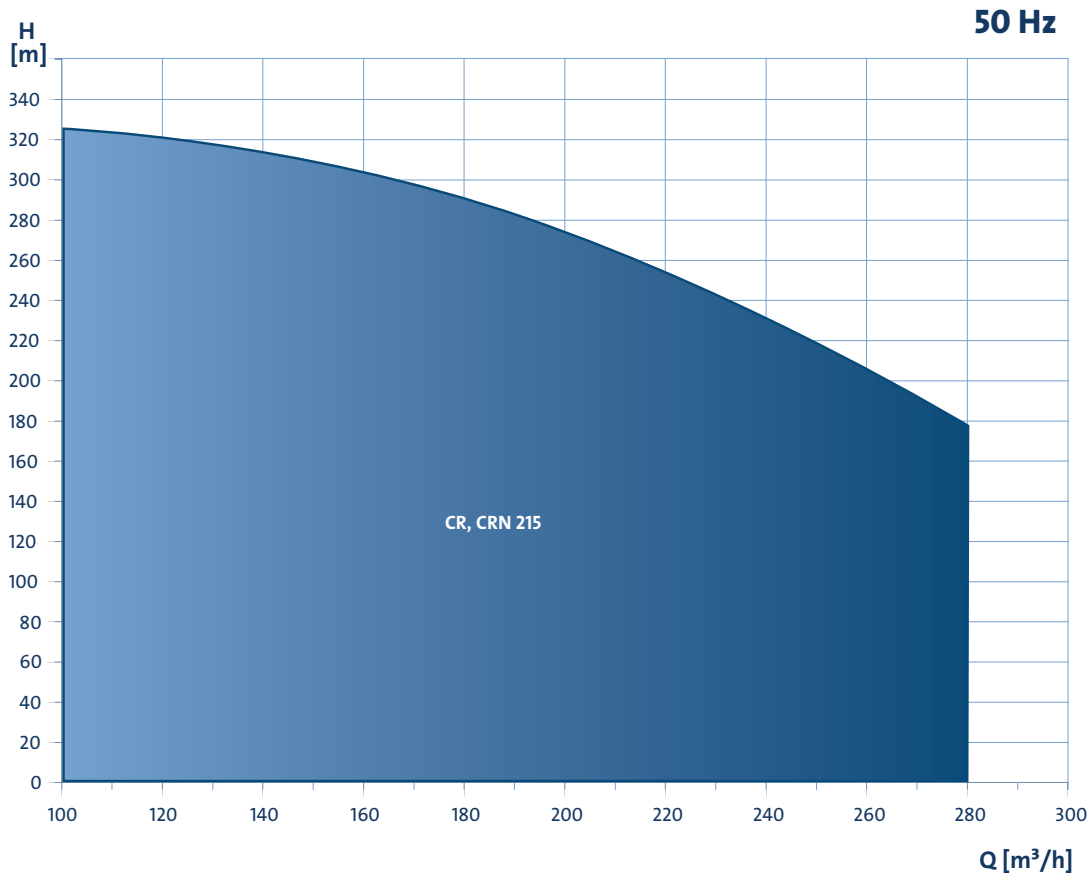

Varianty podle materiálů

SOUČÁSTKA	Oběžné kolo/ komora	Hlava čerpadla	Základ	Základová deska	Příruby
CR	●	○	○	○	○
CRN	●	●	●	○	○
CRN (verze H*)	●	●	●	●	●

● Nerezová ocel EN 1.4401   ○ Tvárná litina EN-GJS-500-7   ● Litá nerezová ocel EN 1.4408

* Určeno pro korozivní prostředí

Přípojky

SOUČÁSTKA	DIN/EN, ANSI, JIS	PJE
CR	▲	
CRN	▲	▲

Grundfos Product Center