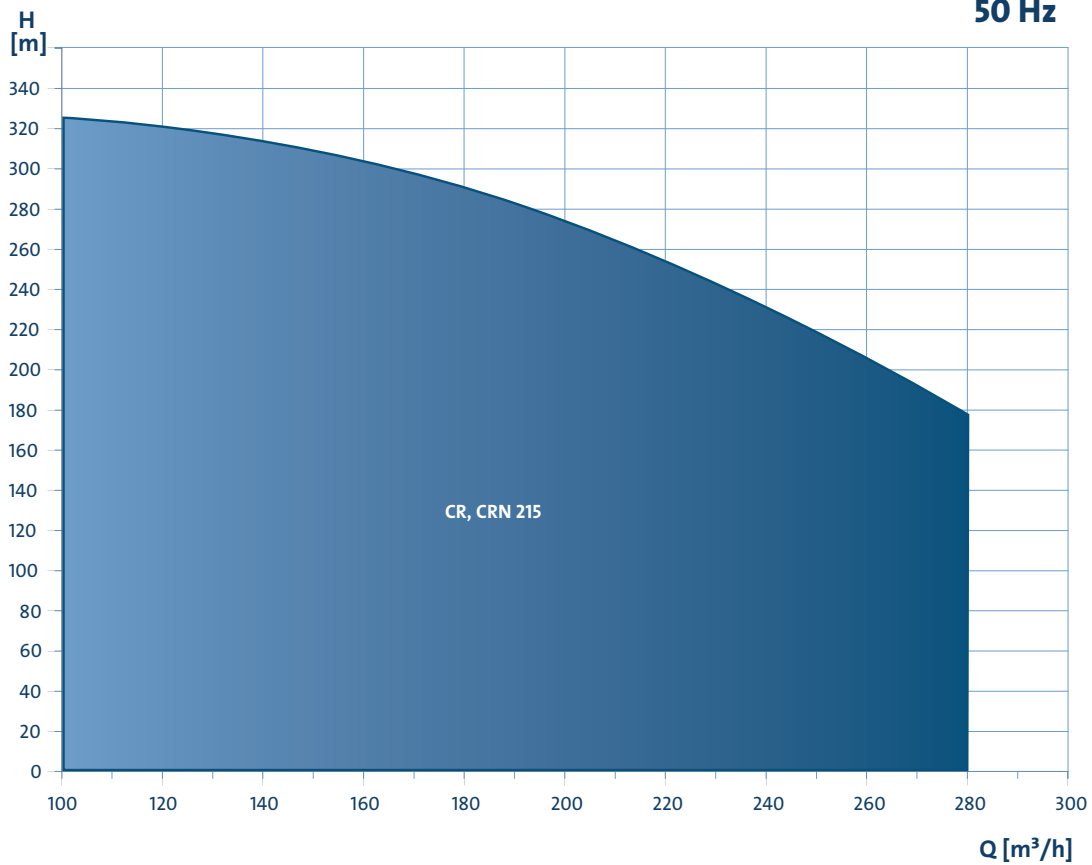

Anyagvátozatok

ALKATRÉS	Járókerék/ kamra	Szivattyúfej	Alap	Alaplap	Karimák
CR	●	○	○	○	○
CRN	●	●	●	○	○
CRN (H-verzió*)	●	●	●	●	●

● Rozsdamentes acél EN 1.4401 ○ Gömbrgrafitos öntöttvas EN-GJS-500-7 ● Öntött rozsdamentes acél EN 1.4408

* Korrozív környezetben való használatra

Csatlakozások

ALKATRÉS	DIN/EN, ANSI, JIS	PJE
CR	▲	
CRN	▲	▲

Grundfos Product Center