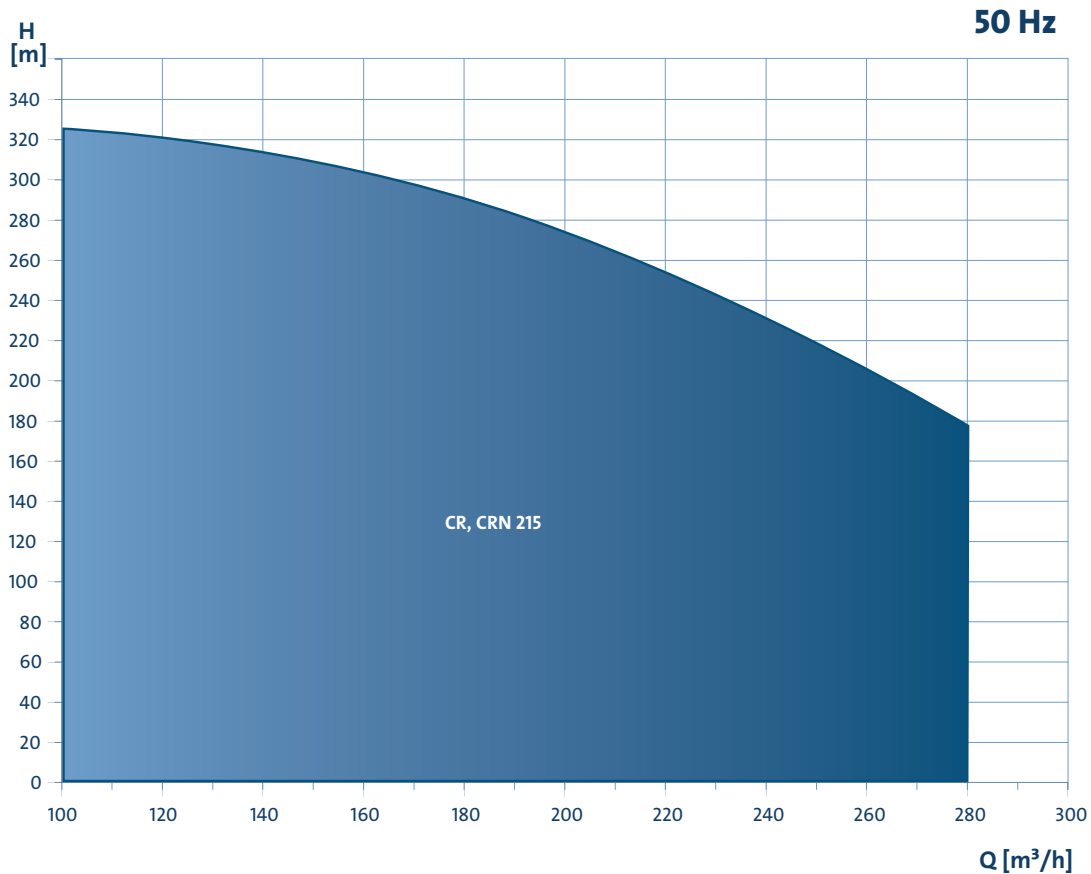

Materiālu varianti

DAĻA	Darbrats/ kamera	Sūkņa galva	Pamatne	Pamatplāksne	Atloki
CR	●	○	○	○	○
CRN	●	●	●	○	○
CRN (H-versija*)	●	●	●	●	●

● Nerūšējošais tērauds EN 1.4401   ○ Kaļams čuguns EN-GJS-500-7   ● Lietais nerūšējošais tērauds EN 1.4408

* Kodīgai videi

Savienojumi

DAĻA	DIN/EN, ANSI, JIS	PJE
CR	▲	
CRN	▲	▲

Grundfos produktu centrs