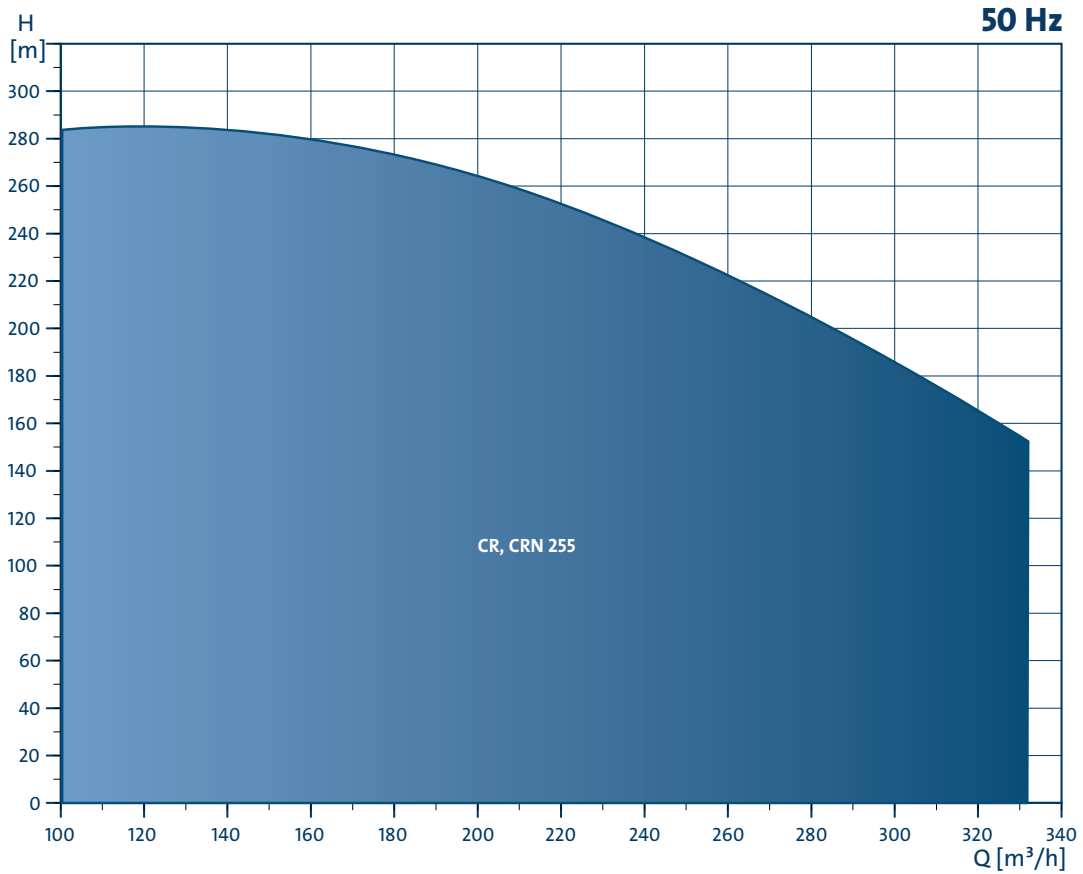

Варианты материалов

ЧАСТЬ					
	Рабочее колесо/камера	Головная часть насоса	Основание	Плита-основание	Фланцы
CR	●	○	○	○	○
CRN	●	●	●	○	○
CRN (версия*)	●	●	●	●	●

● Нержавеющая сталь EN 1.4401   ○ Кованый чугун EN-GJS-500-7   ● Литая нержавеющая сталь EN 1.4408

* Для коррозионной среды

Connections

ЧАСТЬ		
	DIN/EN, ANSI, JIS	PJE
CR	▲	
CRN	▲	▲

Grundfos Product Center