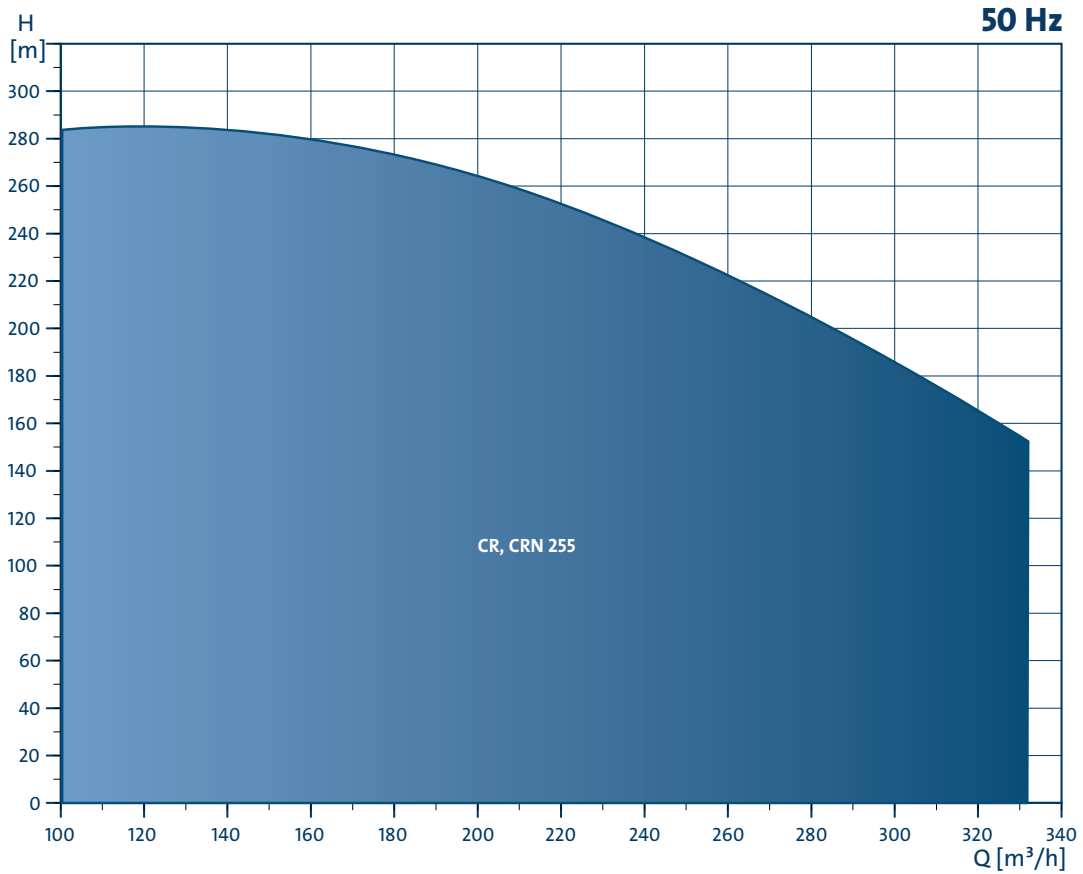

Materiaalivaihtoehdot

OSA	Juoksupyörä/ kammio	Moottoriosia	Jalusta	Pohjalaatta	Laipat
CR	●	○	○	○	○
CRN	●	●	●	○	○
CRN (H-versio*)	●	●	●	●	●

● Ruostumaton teräs EN 1.4401   ○ Pallografiittivalurauta EN-GJS-500-7   ● Valettu ruostumaton teräs EN 1.4408

* Syövyttäviin ympäristöihin

Liitännät

OSA	DIN/EN, ANSI, JIS	PJE
CR	▲	
CRN	▲	▲

Grundfos Product Center