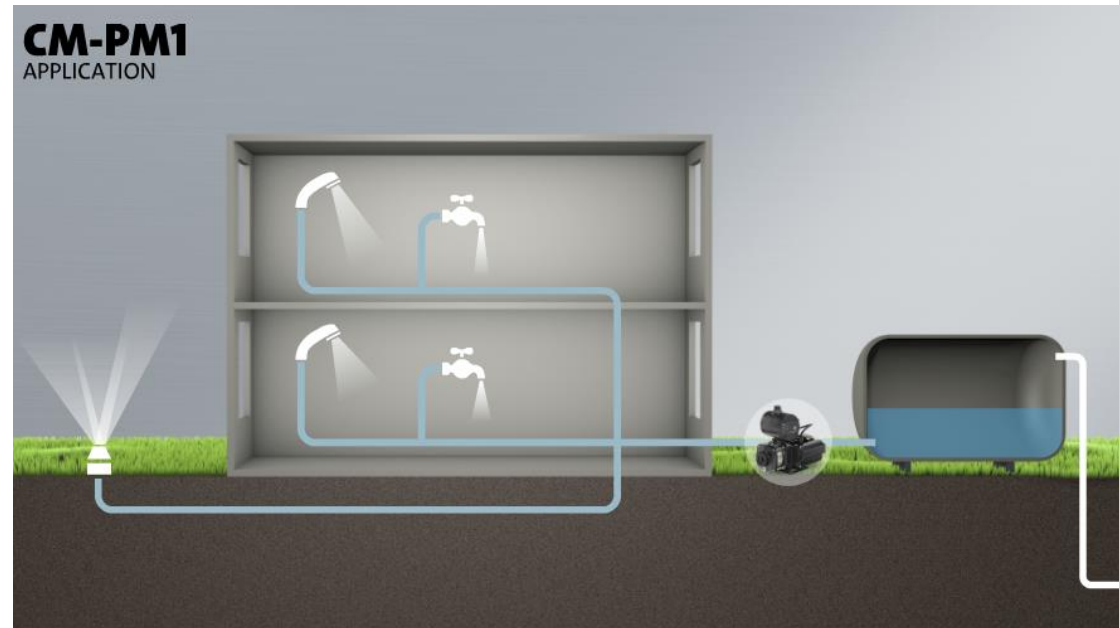

APPLICAZIONI

Il gruppo CMB + PM1 è stato progettato per l'aumento di pressione nelle applicazioni domestiche di approvvigionamento idrico.

Può essere collegato direttamente alla rete idrica* o tramite serbatoio.

* se consentito dalla normativa locale