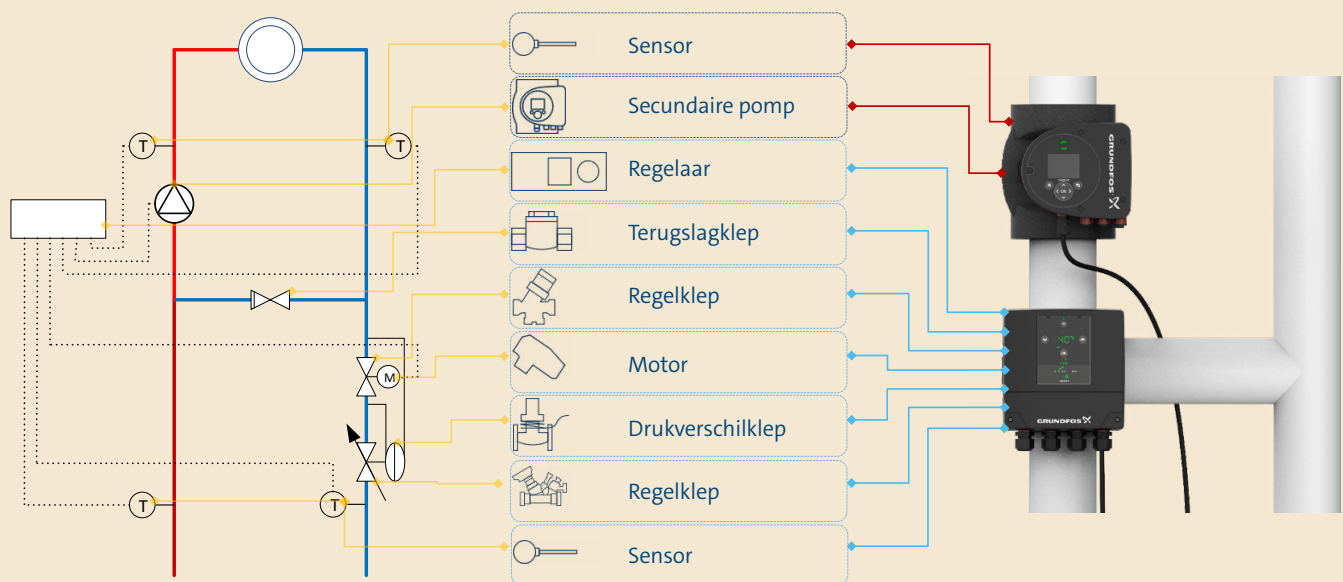

Ontdek Grundfos MIXIT

Bouw met gemak de optimale menggroep

Grundfos MIXIT is een innovatief all-in-one mengcircuit voor verwarmings- en airconditioningsystemen waarmee de installatie- en inbedrijfstellingstijd tot wel 50% korter is.

Het stelt installateurs in staat de optimale menggroep snel en eenvoudig op te bouwen met slechts twee componenten: de Grundfos MIXIT-unit en een Grundfos MAGNA3 of Grundfos TPE3.

MIXIT integreert de temperatuurregelaar, de 2- of 3-wegklep, de actuator, de balanceerklep en de sensoren in één plug-and-play oplossing. Dit maakt het ontwerp, de installatie en inbedrijfstelling

veel eenvoudiger. Dankzij de ingebouwde temperatuurregelaar werkt de menggroep al tijdens de constructiefase, nog voordat de integratie van het systeem is voltooid.

Het is ontworpen voor meerdere verwarmings- en koeltoepassingen en inzetbaar in zowel drukloze 3-wegtoepassingen als 2-wegtoepassingen met drukregeling. Bovendien ondersteunt het de autonome werking via een buitensensor, en maakt de ingebouwde software het aansluiten op Grundfos BuildingConnect of andere gebouwbeheersystemen mogelijk.

Twee-weg menggroep