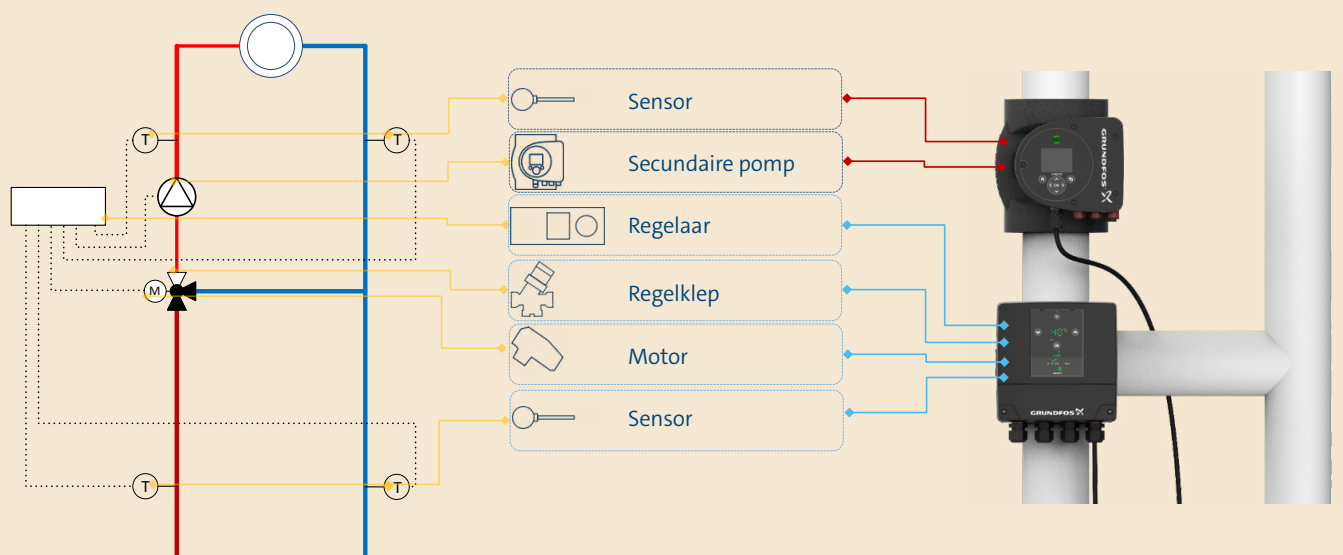

Drie-weg menggroep