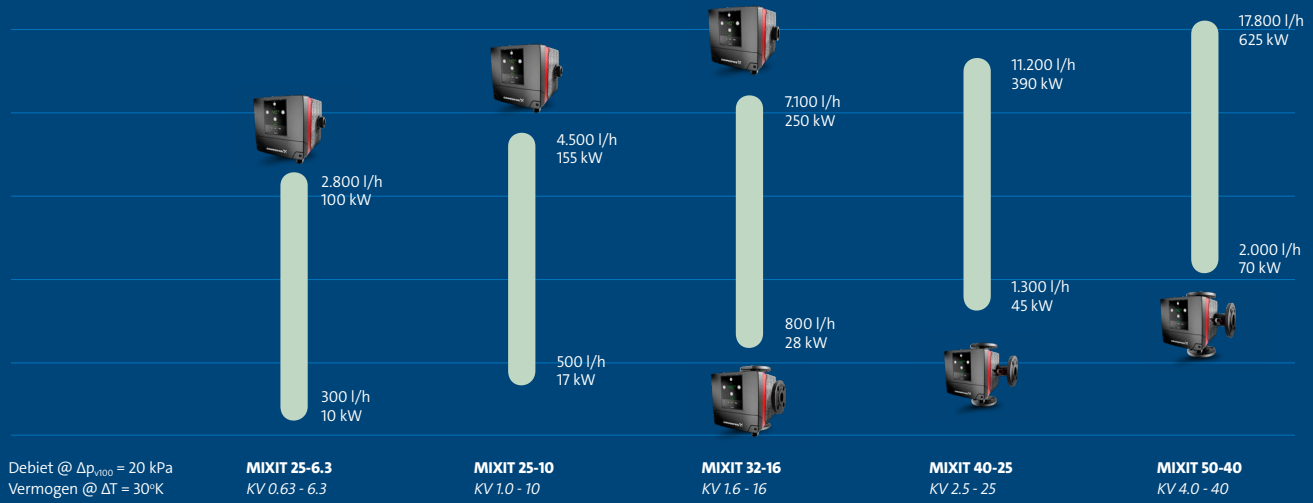

Prestatie en debietoppervlak

MIXIT varianten en upgrades

	MIXIT	MIXIT DYNAMIC	DYNAMIC UPGRADE	CONNECT UPGRADE
Standaardfuncties				
Temperatuurregeling	•	•		
Oververhittingsbeveiliging vloer	•	•		
Spoel voorverwarmen en vorstbescherming	•	•		
Vorstbescherming	•	•		
Pompcontrole modus	•	•		
Buitentemperatuurcompensatie	•	•		
Eco-functies				
Eco-programmering en uitschakeling bij warm weer	•	•		
Onafhankelijkheid onder druk		•	•	
Energiemonitor		•	•	
Balanceringsbegrenzers		•	•	
Monitoring en controle				
Grundfos BuildingConnect Gratis monitoring	•	•	•	
Grundfos BuildingConnect Professional				•
Fieldbus-integratie (BACnet en MODBUS)				•

Alle bestaande functies van fysieke producten blijven ongewijzigd met DYNAMIC- en CONNECT-upgrades.

GRUNDFOS NEDERLAND B.V.
Veluwezoom 35
1327 AE ALMERE, Nederland
Tel: (+31) 88 478 63 36
Email: info_gnl@grundfos.com
www.grundfos.nl

GRUNDFOS