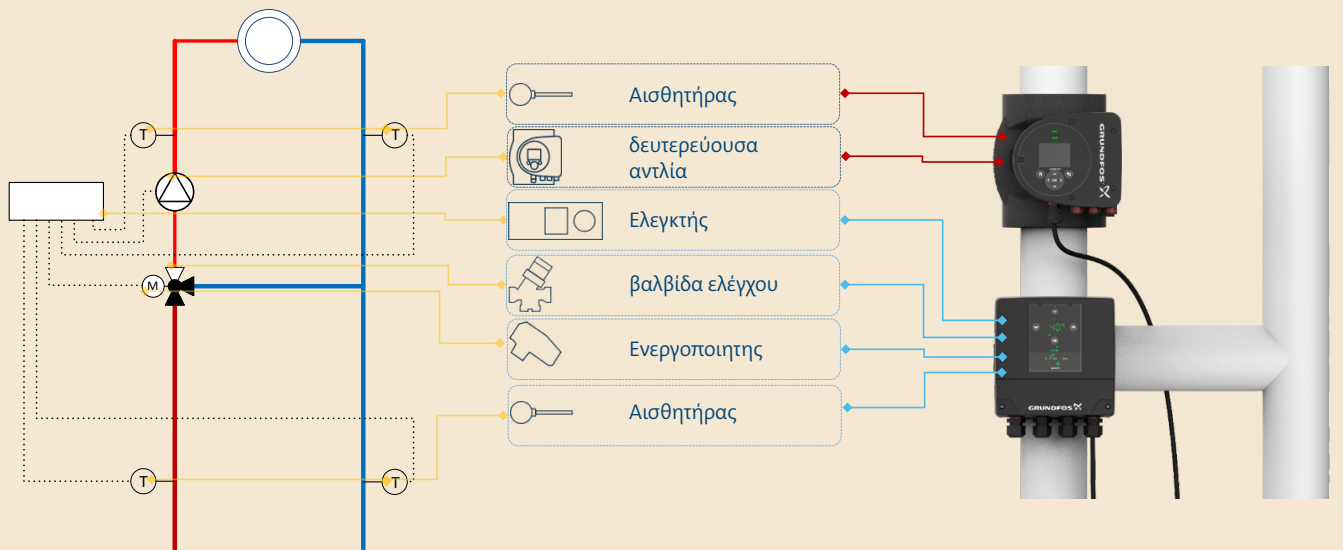

Three way Mixing Loop