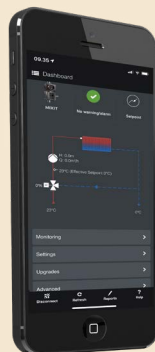

Take a closer look at Grundfos MIXIT

Υψηλή αποδοχή

Άψογη αλληλεπίδραση μεταξύ των εξαρτημάτων του συστήματος και του ενσωματωμένου αισθητήρα παροχής

Ένα σημείο επαφής

Καλείτε μόνο έναν προμηθευτή για σέρβις και υποστήριξη

Ενιαία λύση

Συγχώνευση 8-12 εξαρτημάτων σε μία προσαρμοσμένη και εργοστασιακά δοκιμασμένη λύση

Αυξημένη αποδοχή

Μείωση του χρόνου εγκατάστασης και θέσης σε λειτουργία κατά 50%

Περισσότερα δεδομένα, μεγαλύτερος έλεγχος

Διαθέσιμα +100 σημεία δεδομένων, θέση σε λειτουργία και βελτιστοποίηση 100% εκτός του χώρου εγκατάστασης