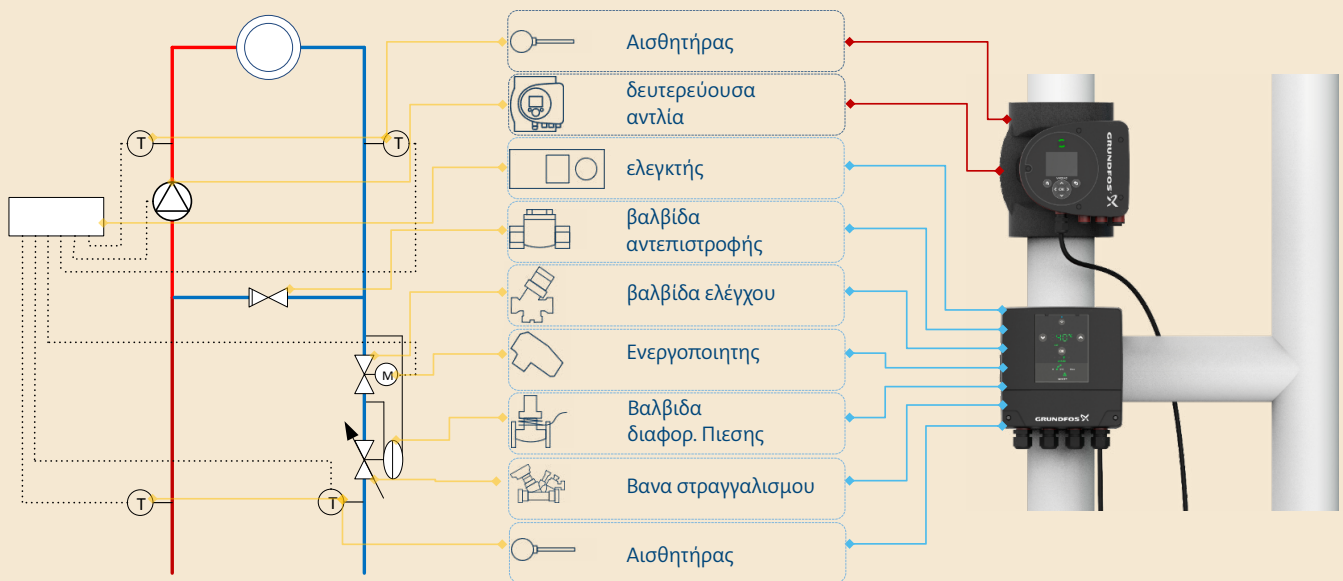

Εξερευνήστε το Grundfos MIXIT

Κατασκευάστε ευκολα τον βέλτιστο βρόχο αναμειξης

Το Grundfos MIXIT συνδυάζει όλα τα εξαρτήματα σε μία ενιαία λύση που έχει σχεδιαστεί να μειώνει τον χρόνο εγκατάστασης και θέσης σε λειτουργία μέχρι 50%.

Δίνει τη δυνατότητα στους εγκαταστάτες να δημιουργήσουν τον βέλτιστο βρόχο ανάμειξης με τον ταχύτερο και ευκολότερο δυνατό τρόπο και απαιτεί μόνο δύο εξαρτήματα – τη μονάδα Grundfos MIXIT και έναν Grundfos MAGNA3 ή Grundfos TPE3.

Το MIXIT ενοποιεί τον ελεγκτή θερμοκρασίας, τη διόδη ή τρίοδη βαλβίδα, τον ενεργοποιητή, τη βαλβίδα εξισορρόπησης και τους

αισθητήρες σε ένα ενιαίο εξάρτημα, έτοιμο για χρήση, γεγονός που κάνει πολύ πιο εύκολη την επιλογή, την εγκατάσταση και τη θέση σε λειτουργία. Και χάρη στον ενσωματωμένο ελεγκτή θερμοκρασίας που διαθέτει, ο βρόχος ανάμειξης μπορεί να λειτουργεί κατά τη διάρκεια της φάσης κατασκευής – ακόμη και πριν ολοκληρωθεί η ενοποίηση του συστήματος.

Σχεδιασμένο για πολλαπλές εφαρμογές θέρμανσης και ψύξης, μπορεί να χρησιμοποιηθεί τόσο σε εφαρμογές 3 κατευθύνσεων χωρίς πίεση όσο και σε εφαρμογές 2 κατευθύνσεων υπό πίεση. Τέλος, υποστηρίζει την τοπική, αυτόνομη λειτουργία μέσω ενός εξωτερικού αισθητήρα, ενώ η ενσωματωμένη συνδεσιμότητα συνδέει τη λύση με το Grundfos BuildingConnect και άλλα συστήματα διαχείρισης κτιρίων.

Βρόχος αναμειξης δυο κατευθυνσεων