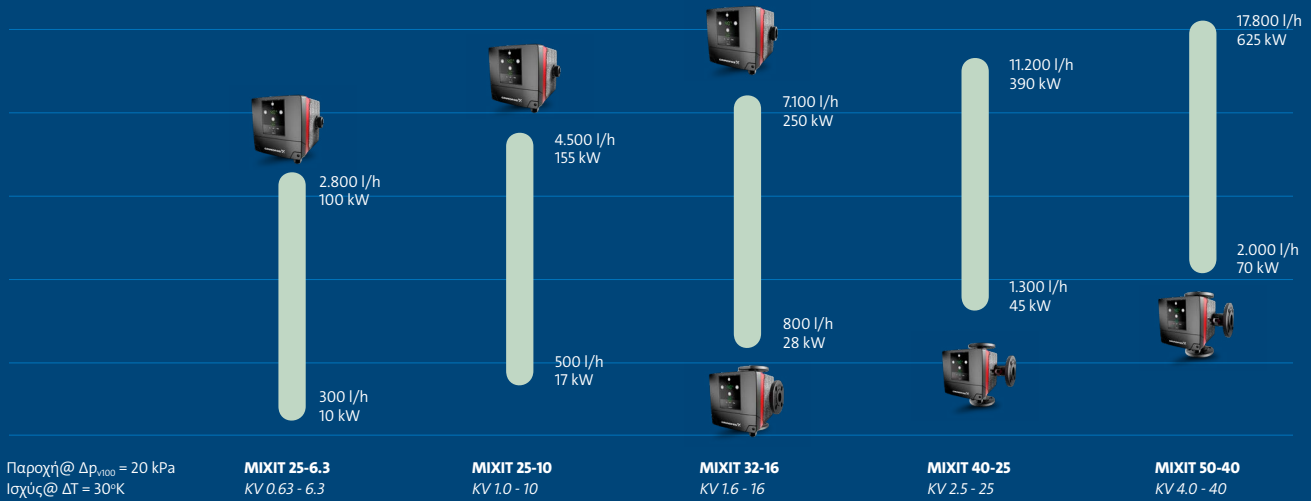

Περιοχή αποδοσης και παροχής

Μοντελα και αναβαθμίσεις MIXIT

MIXIT

MIXIT
DYNAMIC

ΑΝΑΒΑΘΜΙΣΗ
DYNAMIC

ΑΝΑΒΑΘΜΙΣΗ
CONNECT

Τυπικές λειτουργίες

Έλεγχος θερμοκρασίας	•	•		
Προστασία ενδοδαπέδιας θέρμανσης από υπερθέρμανση	•	•		
Προθέρμανση και προστασία της περιέλιξης από παγετό	•	•		
Προστασία από παγετό	•	•		
Προγράμματα ελέγχου αντλίας	•	•		
Αντιστάθμιση εξωτερικής θερμοκρασίας	•	•		

Λειτουργίες eco

Χρονοδιάγραμμα Eco και διακοπή λειτουργίας λόγω ζεστού καιρού	•	•		
Ανεξαρτησία από πίεση		•	•	
Παρακολούθηση ενέργειας		•	•	
Περιοριστές εξισορρόπησης		•	•	

Παρακολούθηση και έλεγχος

Grundfos BuildingConnect Δωρεάν Παρακολούθηση	•	•	•	
Grundfos BuildingConnect Professional				•
Ενοποίηση Fieldbus (BACnet και MODBUS)				•

Όλα τα υφιστάμενα χαρακτηριστικά των φυσικών προϊόντων παραμένουν αμετάβλητα με τις αναβαθμίσεις DYNAMIC και

GRUNDFOS HELLAS SINGLE MEMBER S.A.
20th km Athinon-Markopoulou Av
P.O. Box 71, 19002 Peania, Greece
Tel: (+30) 210 668 3400
Email: grundfos_gr@grundfos.com
www.grundfos.gr

GRUNDFOS