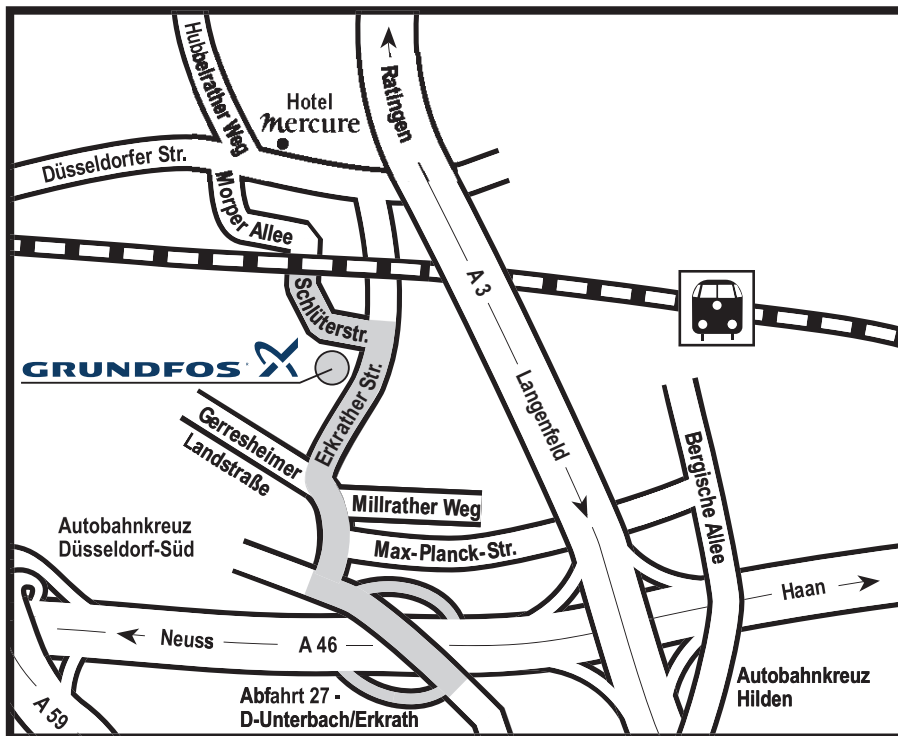

➤ So finden Sie GRUNDFOS in Erkrath

GRUNDFOS GMBH

Schlüterstraße 33
40699 Erkrath

Telefon (02 11) 9 29 69-0
Telefax (02 11) 9 29 69-3799

infoservice@grundfos.de
www.grundfos.de

Mit dem Pkw von Norden oder Süden

- Fahren Sie die Autobahn 3 bis Kreuz Hilden
- Dort wechseln Sie auf die Autobahn 46 Richtung Düsseldorf/Neuss
- Verlassen Sie die A 46 bei Abfahrt 27 „Düsseldorf-Unterbach/Erkrath“ und fahren Sie Richtung Erkrath
- Biegen Sie bei der 1. Möglichkeit rechts ab Richtung Erkrath und folgen Sie der Hauptstraße (ARAL-Tankstelle links lassen)
- Fahren Sie nach dem Ortseinfahrt Erkrath bei der 1. Ampel links und sofort wieder links
- Sie befinden sich auf dem Grundfos-Gelände

Mit dem Pkw von Osten oder Westen

- Fahren Sie die Autobahn 46 bis Abfahrt 27 „Düsseldorf-Unterbach/Erkrath“
- Biegen Sie ab Richtung Erkrath
- Biegen Sie bei der 1. Möglichkeit rechts ab Richtung Erkrath und folgen Sie der Hauptstraße (ARAL-Tankstelle links lassen)
- Fahren Sie nach dem Ortseinfahrt Erkrath bei der 1. Ampel links und sofort wieder links
- Sie befinden sich auf dem Grundfos-Gelände

Unsere Besucherparkplätze finden Sie gegenüber dem Haupteingang.
Wir wünschen Ihnen ein gute Anreise.