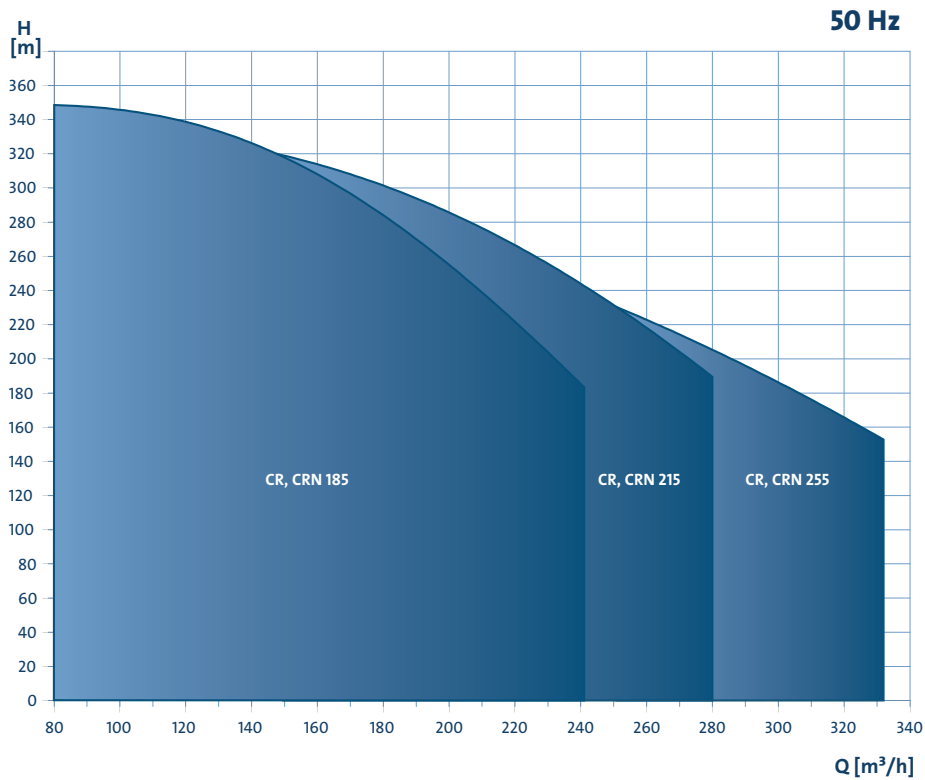

GRUNDFOS CR(N) 185, CR(N) 215, CR(N) 255

PER CHI AMA SUPERARE I PROPRI LIMITI

La nuova generazione di pompe Grundfos CR(N) di grandi dimensioni introduce portate fino a 400 m³/h (1750 gpm), nuove caratteristiche e un'efficienza assolutamente ineguagliabile.

Maggiore affidabilità

Le pompe CR(N) di grandi dimensioni sono più resistenti e sono dotate di una tecnologia all'avanguardia in termini di simulazioni, design, materiali, collaudi e produzione.

Rapporto costo/efficienza insuperabile

Grazie al suo design idraulico, dalla girante e le alette di guida all'ingresso alla porta di scarico, il manicotto e il diffusore, la nuova generazione di pompe CR(N) di Grundfos offre un'efficienza energetica impareggiabile. L'ingombro ridotto permette di installare queste pompe in modo più semplice e meno costoso rispetto ad altri sistemi.

Specifiche tecniche	Modelli da 50 Hz			Modelli da 60 Hz		
	CR, CRN 185	CR, CRN 215	CR, CRN 255	CR, CRN 185	CR, CRN 215	CR, CRN 255
Modello	CR, CRN 185	CR, CRN 215	CR, CRN 255	CR, CRN 185	CR, CRN 215	CR, CRN 255
Prevalenza massima	400 m	320 m	320 m	370 m (1213 Ft)	260 m (853 Ft)	280 m (918 Ft)
Portata massima	240 m ³ /h	290 m ³ /h	340 m ³ /h	290 m ³ /h (1276 gpm)	340 m ³ /h (1496 gpm)	390 m ³ /h (1716 gpm)
Potenza motore	18,5-200 kW	22-200 kW	30-200 kW	37-200 kW	37-200 kW	55-200 kW
Pressione	CR (ghisa): pressione d'esercizio max 25 bar CRN (acciaio inox): pressione d'esercizio max 40 bar			CR (ghisa): pressione d'esercizio max 30 bar (435 PSI) CRN (acciaio inox): pressione d'esercizio max 40 bar (580 PSI)		