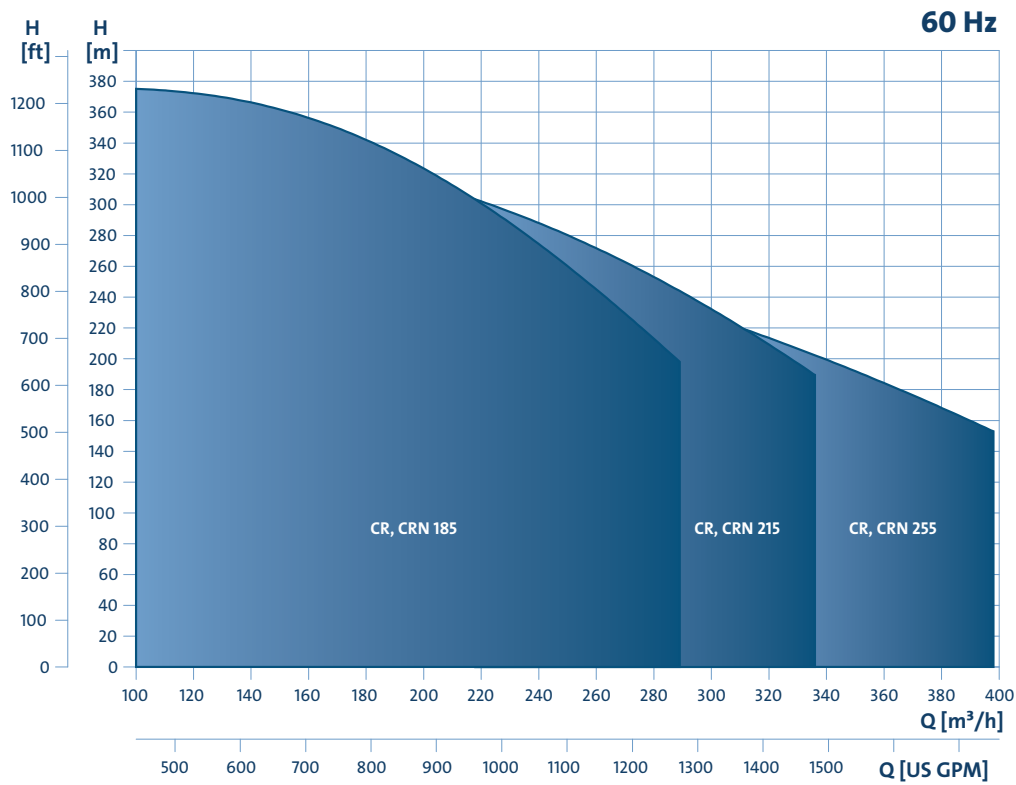

GRUNDFOS CR(N) 185, CR(N) 215, CR(N) 255

PER CHI AMA SUPERARE I PROPRI LIMITI

La nuova generazione di pompe Grundfos CR(N) di grandi dimensioni introduce portate fino a 400 m³/h (1750 gpm), nuove caratteristiche e un'efficienza assolutamente ineguagliabile.

Maggiore affidabilità

Le pompe CR(N) di grandi dimensioni sono più resistenti e sono dotate di una tecnologia all'avanguardia in termini di simulazioni, design, materiali, collaudi e produzione.

Rapporto costo/efficienza insuperabile

Grazie al suo design idraulico, dalla girante e le alette di guida all'ingresso alla porta di scarico, il manicotto e il diffusore, la nuova generazione di pompe CR(N) di Grundfos offre un'efficienza energetica impareggiabile. L'ingombro ridotto permette di installare queste pompe in modo più semplice e meno costoso rispetto ad altri sistemi.

Specifiche tecniche	Modelli da 50 Hz			Modelli da 60 Hz		
	CR, CRN 185	CR, CRN 215	CR, CRN 255	CR, CRN 185	CR, CRN 215	CR, CRN 255
Modello	CR, CRN 185	CR, CRN 215	CR, CRN 255	CR, CRN 185	CR, CRN 215	CR, CRN 255
Prevalenza massima	400 m	320 m	320 m	370 m (1213 Ft)	260 m (853 Ft)	280 m (918 Ft)
Portata massima	240 m ³ /h	290 m ³ /h	340 m ³ /h	290 m ³ /h (1276 gpm)	340 m ³ /h (1496 gpm)	390 m ³ /h (1716 gpm)
Potenza motore	18,5-200 kW	22-200 kW	30-200 kW	37-200 kW	37-200 kW	55-200 kW
Pressione	CR (ghisa): pressione d'esercizio max 25 bar CRN (acciaio inox): pressione d'esercizio max 40 bar			CR (ghisa): pressione d'esercizio max 30 bar (435 PSI) CRN (acciaio inox): pressione d'esercizio max 40 bar (580 PSI)		