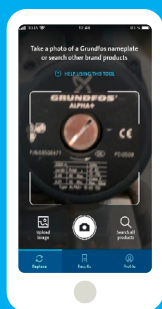

VERVANG JE POMP IN DRIE EENVOUDIGE STAPPEN

1: Identificeer de huidige pomp