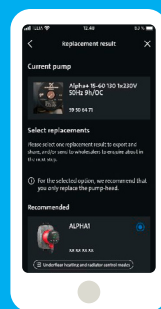

3: Selecteer en vervang de pomp