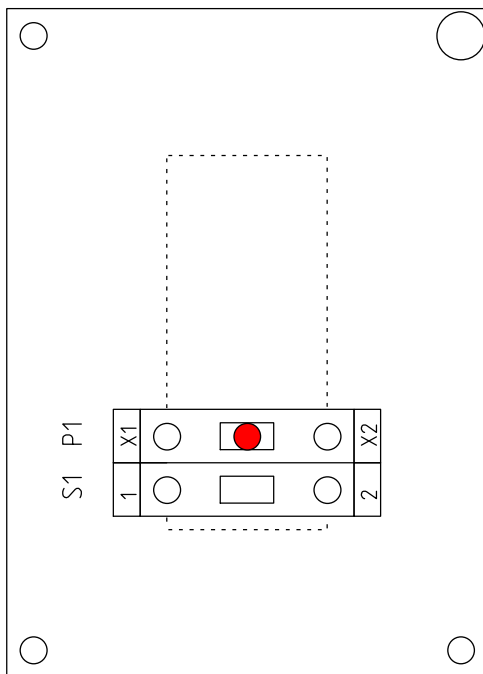

L-leder i eksempel under er koblet via automatikkskapets potensialfrie releutgang for alarm høyt nivå.

Alarm boks med summer 230VAC

Pos.	Varenr:		Betegnelse	Type	Fabrikant
P1	0775-7850320	1	Lampe Rød	800F-BN7 230V AC	AB
S1	0775-7850177	1	Bryter	800F-BX01 NC	AB
	0775-7880389	1	Lampetryk Rød m/kip plan	800FP-L.FA4	AB
	0810-7849799	1	Boks	800F-2PM	AB
P2	0775-7906195	1	Summer	855P-B20SE22 230V AC	AB
	0839-5308941	1	Kabelforskruning	M16 sort	
	0839-2002304	1	Kabelforskrunings møttrik	M16 sort	
	0838-0001458	1	Ledning S1:1 - P1:X1	0,5mm ² sort	
	0838-0001459	1	Ledning S1:2 - P2:La	0,5mm ² sort	
	0838-0001460	1	Ledning P1:X2 - P2:N	0,5mm ² sort	
	0900-1190026	1	Label 27x18 sort		

Alternativ løsning her med nivåvippe SLC10E 96061654 nrfnr 9045636.
HØYT NIVÅ ALARM via vippe direkte inn på alarmboks.
Vippens ledning nr 1 og 2 kobles til her, ledning nr 3 isoleres.

Alarm boks med summer 230VAC

Pos.	Varenr:		Betegnelse	Type	Fabrikant
P1	0775-7850320	1	Lampe Rød	800F-BN7 230V AC	AB
S1	0775-7850177	1	Bryter	800F-BX01 NC	AB
	0775-7880389	1	Lampetryk Rød m/kip plan	800FP-L.FA4	AB
	0810-7849799	1	Boks	800F-2PM	AB
P2	0775-7906195	1	Summer	855P-B20SE22 230V AC	AB
	0839-5308941	1	Kabelforskruning	M16 sort	
	0839-2002304	1	Kabelforskrunings møttrik	M16 sort	
	0838-0001458	1	Ledning S1:1 - P1:X1	0,5mm ² sort	
	0838-0001459	1	Ledning S1:2 - P2:La	0,5mm ² sort	
	0838-0001460	1	Ledning P1:X2 - P2:N	0,5mm ² sort	
	0900-1190026	1	Label 27x18 sort		