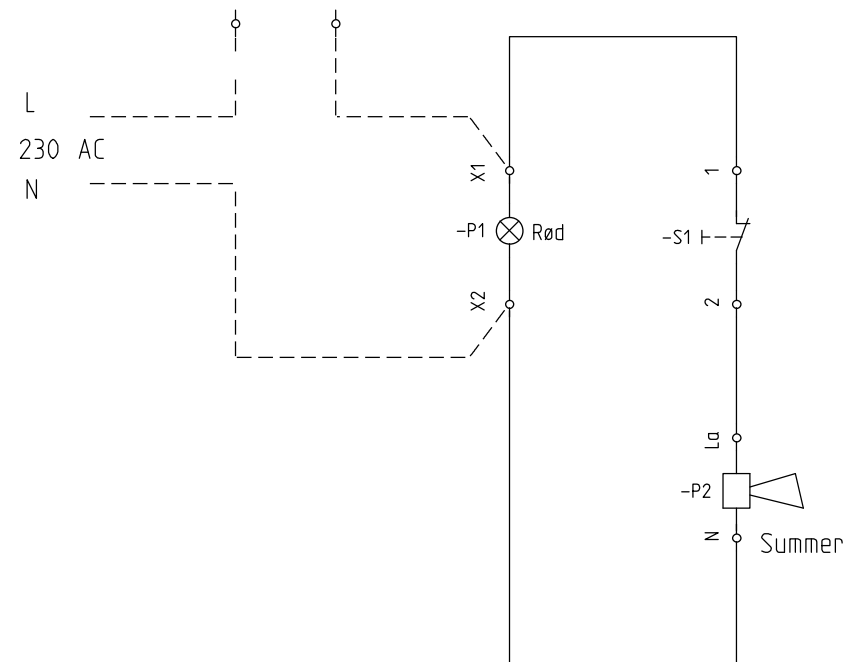

L-leder i eksempel under er koblet via automatikkskapets potensialfrie releutgang for alarm høyt nivå.

Alarm boks med summer 230VAC

Pos.	Varenr:		Betegnelse	Type	Fabrikant
P1	0775-7850320	1	Lampe Rød	800F-BN7 230V AC	AB
S1	0775-7850177	1	Bryter	800F-BX01 NC	AB
	0775-7880389	1	Lampetryk Rød m/kip plan	800FP-L.FA4	AB
	0810-7849799	1	Boks	800F-2PM	AB
P2	0775-7906195	1	Summer	855P-B20SE22 230V AC	AB
	0839-5308941	1	Kabelforskruning	M16 sort	
	0839-2002304	1	Kabelforskrunings møttrik	M16 sort	
	0838-0001458	1	Ledning S1:1 - P1:X1	0,5mm ² sort	
	0838-0001459	1	Ledning S1:2 - P2:La	0,5mm ² sort	
	0838-0001460	1	Ledning P1:X2 - P2:N	0,5mm ² sort	
	0900-1190026	1	Label 27x18 sort		

Alternativ løsning her med nivåvippe SLC10E 96061654 nrfnr 9045636.
HØYT NIVÅ ALARM via vippe direkte inn på alarmboks.
Vippens ledning nr 1 og 2 kobles til her, ledning nr 3 isoleres.

Alarm boks med summer 230VAC

Pos.	Varenr:		Betegnelse	Type	Fabrikant
P1	0775-7850320	1	Lampe Rød	800F-BN7 230V AC	AB
S1	0775-7850177	1	Bryter	800F-BX01 NC	AB
	0775-7880389	1	Lampetryk Rød m/kip plan	800FP-L.FA4	AB
	0810-7849799	1	Boks	800F-2PM	AB
P2	0775-7906195	1	Summer	855P-B20SE22 230V AC	AB
	0839-5308941	1	Kabelforskruning	M16 sort	
	0839-2002304	1	Kabelforskrunings møttrik	M16 sort	
	0838-0001458	1	Ledning S1:1 - P1:X1	0,5mm ² sort	
	0838-0001459	1	Ledning S1:2 - P2:La	0,5mm ² sort	
	0838-0001460	1	Ledning P1:X2 - P2:N	0,5mm ² sort	
	0900-1190026	1	Label 27x18 sort		