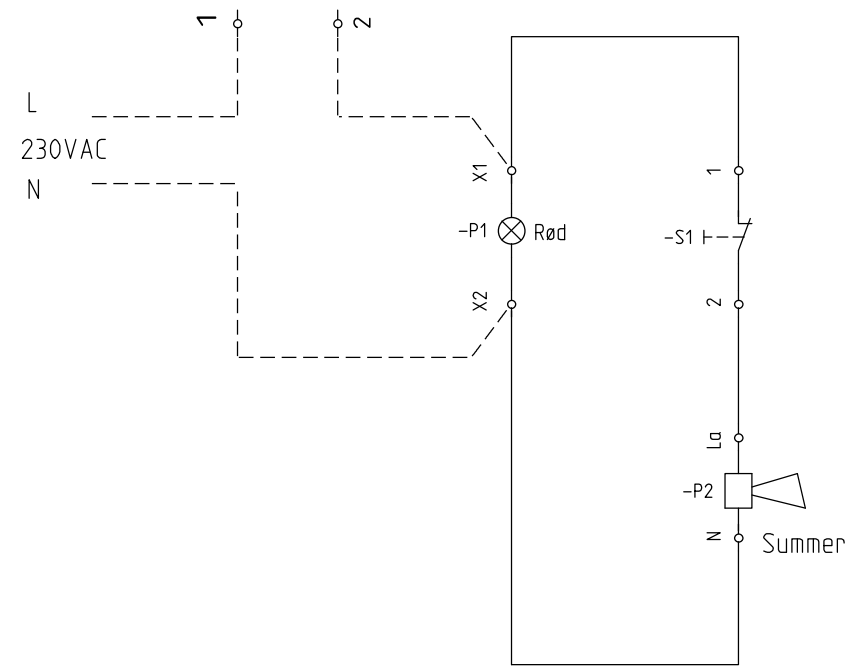

L-leder i eksempel under er koblet via automatikkskapets potensialfrie releutgang for alarm høyt nivå.

Alarm boks med summer 230VAC

Pos.	Varenr:		Betegnelse	Type	Fabrikant
P1	0775-7850320	1	Lampe Rød	800F-BN7 230V AC	AB
S1	0775-7850177	1	Bryter	800F-BX01 NC	AB
	0775-7880389	1	Lampetryk Rød m/kip plan	800FP-L.FA4	AB
	0810-7849799	1	Boks	800F-2PM	AB
P2	0775-7906195	1	Summer	855P-B20SE22 230V AC	AB
	0839-5308941	1	Kabelforskruning	M16 sort	
	0839-2002304	1	Kabelforskrunings møttrik	M16 sort	
	0838-0001458	1	Ledning S1:1 - P1:X1	0,5mm ² sort	
	0838-0001459	1	Ledning S1:2 - P2:La	0,5mm ² sort	
	0838-0001460	1	Ledning P1:X2 - P2:N	0,5mm ² sort	
	0900-1190026	1	Label 27x18 sort		

Alternativ løsning her med nivåvippe SLC10E 96061654 nrfnr 9045636.
HØYT NIVÅ ALARM via vippe direkte inn på alarmboks.
Vippens ledning nr 1 og 2 kobles til her, ledning nr 3 isoleres.

Alarm boks med summer 230VAC

Pos.	Varenr:		Betegnelse	Type	Fabrikant
P1	0775-7850320	1	Lampe Rød	800F-BN7 230V AC	AB
S1	0775-7850177	1	Bryter	800F-BX01 NC	AB
	0775-7880389	1	Lampetryk Rød m/kip plan	800FP-L.FA4	AB
	0810-7849799	1	Boks	800F-2PM	AB
P2	0775-7906195	1	Summer	855P-B20SE22 230V AC	AB
	0839-5308941	1	Kabelforskruning	M16 sort	
	0839-2002304	1	Kabelforskrunings møttrik	M16 sort	
	0838-0001458	1	Ledning S1:1 - P1:X1	0,5mm ² sort	
	0838-0001459	1	Ledning S1:2 - P2:La	0,5mm ² sort	
	0838-0001460	1	Ledning P1:X2 - P2:N	0,5mm ² sort	
	0900-1190026	1	Label 27x18 sort		