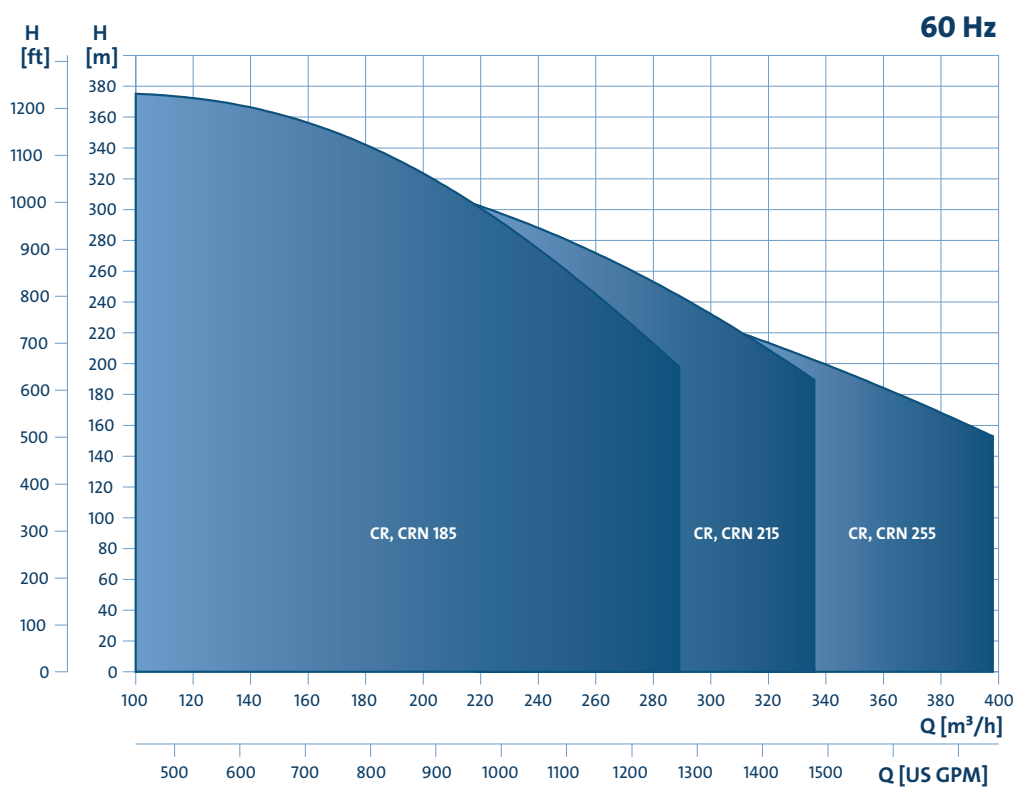

GRUNDFOS CR(N) 185, CR(N) 215, CR(N) 255

PARA QUEM DESAFIA OS LIMITES

A nova geração de grandes bombas CR(N) da Grundfos apresenta três novos caudais até 400 m³/h, eficiência de excelência e novas características.

Mais fiável

As grandes bombas CR(N) estão mais robustas e resilientes do que nunca, empregando tecnologia de ponta na conceção baseada em simulação, nos materiais e ensaios, e na produção.

Mais Eficiente

Através do design hidráulico - do impulsor e das alhetas-guia à entrada, compressão, camisa e difusor - a nova geração de bombas CR(N) da Grundfos proporciona eficiência energética de excelência. Graças à sua pequena pegada, as bombas CR(N) são de instalação muito mais fácil e menos dispendiosa do que outros sistemas de bombeamento.

| Especificações Técnicas | Modelos 50 Hz | | | Modelos 60 Hz | | | |
|------------------------------|---------------|--|-----------------------|-----------------------|--|-----------------------|-----------------------|
| | Modelo | CR/CRN 185 | CR/CRN 215 | CR/CRN 255 | CR/CRN 185 | CR/CRN 215 | CR/CRN 255 |
| Alt. Manométrica Máx. | | 400 m | 320 m | 320 m | 370 m | 260 m | 280 m |
| Caudal máx. | | 240 m ³ /h | 290 m ³ /h | 340 m ³ /h | 290 m ³ /h | 340 m ³ /h | 390 m ³ /h |
| Potência Motor | | 18,5-200 kW | 22-200 kW | 30-200 kW | 37-200 kW | 37-200 kW | 55-200 kW |
| Pressão | | CR (ferro fundido) - pressão máx. funcionamento - 25 bar CRN (aço inoxidável) - pressão máx. funcionamento - 40 bar | | | CR (ferro fundido) - pressão máx. funcionamento - 30 bar (435 PSI) CRN (aço inoxidável) - pressão máx. funcionamento - 40 bar (580 PSI) | | |