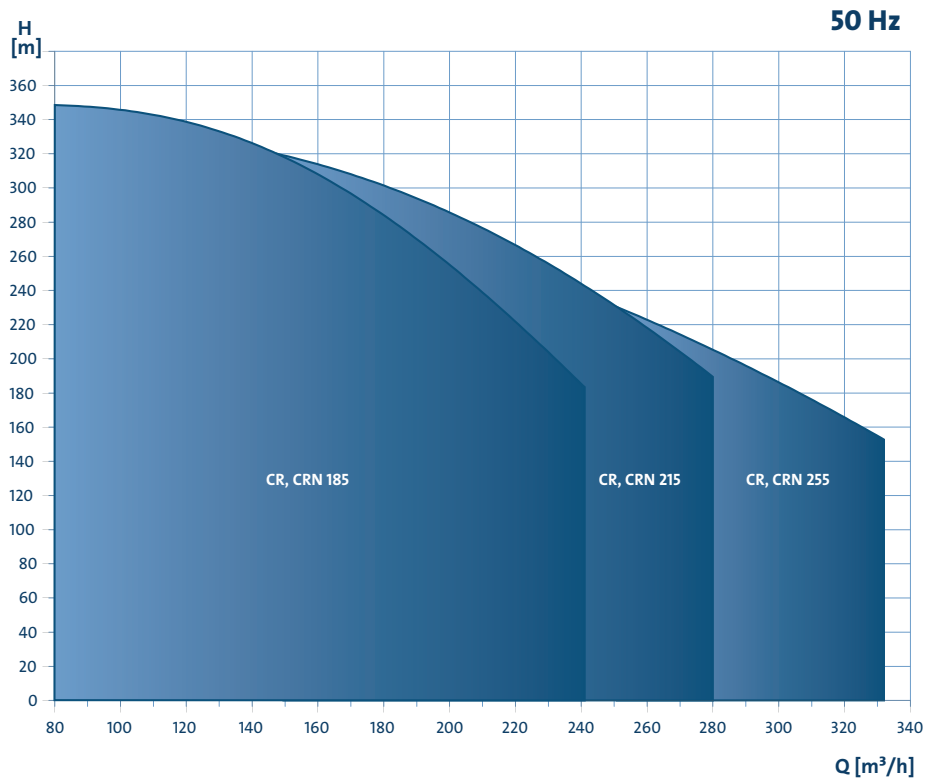

GRUNDFOS CR(N) 185, CR(N) 215, CR(N) 255

PARA QUEM DESAFIA OS LIMITES

A nova geração de grandes bombas CR(N) da Grundfos apresenta três novos caudais até 400 m³/h, eficiência de excelência e novas características.

Mais fiável

As grandes bombas CR(N) estão mais robustas e resilientes do que nunca, empregando tecnologia de ponta na conceção baseada em simulação, nos materiais e ensaios, e na produção.

Mais Eficiente

| Especificações Técnicas | Modelos 50 Hz | | | Modelos 60 Hz | | | |
|------------------------------|---------------|--|-----------------------|-----------------------|--|-----------------------|-----------------------|
| | Modelo | CR/CRN 185 | CR/CRN 215 | CR/CRN 255 | CR/CRN 185 | CR/CRN 215 | CR/CRN 255 |
| Alt. Manométrica Máx. | | 400 m | 320 m | 320 m | 370 m | 260 m | 280 m |
| Caudal máx. | | 240 m ³ /h | 290 m ³ /h | 340 m ³ /h | 290 m ³ /h | 340 m ³ /h | 390 m ³ /h |
| Potência Motor | | 18,5-200 kW | 22-200 kW | 30-200 kW | 37-200 kW | 37-200 kW | 55-200 kW |
| Pressão | | CR (ferro fundido) - pressão máx. funcionamento - 25 bar CRN (aço inoxidável) - pressão máx. funcionamento - 40 bar | | | CR (ferro fundido) - pressão máx. funcionamento - 30 bar (435 PSI) CRN (aço inoxidável) - pressão máx. funcionamento - 40 bar (580 PSI) | | |