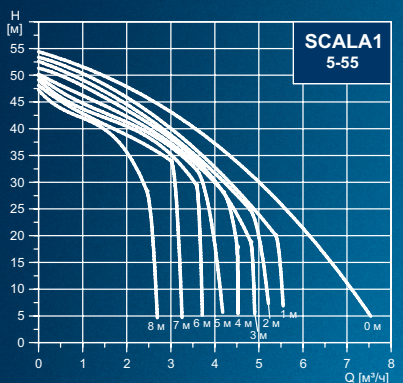

*** Гоу Ремоут.

Технические характеристики:	SCALA1
Максимальное давление в гидросистеме:	8 бар
Максимальное давление на входе:	4 бар (SCALA1 3-35); 3 бар (SCALA1 3-45); 2 бар (SCALA1 5-55)
Давление пуска:	1,5 бар (SCALA1 3-35); 2,2 бар (SCALA1 3-45); 2,8 бар (SCALA1 5-55)
Максимальная высота всасывания:	8 м
Температура перекачиваемой жидкости:	от 0 °C до +45 °C
Температура окружающей среды:	от 0 °C до +55 °C
Степень защиты:	X4D
Частота включения:	25 раз в час