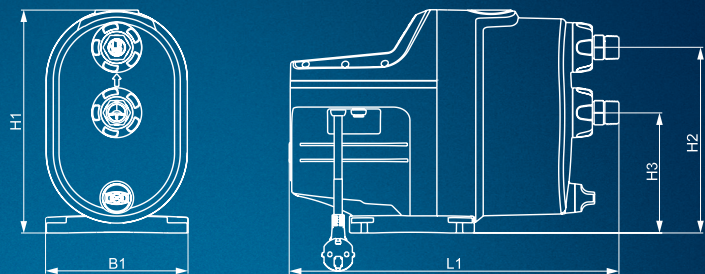

*** Гоу Ремоут.

Технические характеристики:	SCALA1
Максимальное давление в гидросистеме:	8 бар
Максимальное давление на входе:	4 бар (SCALA1 3-35); 3 бар (SCALA1 3-45); 2 бар (SCALA1 5-55)
Давление пуска:	1,5 бар (SCALA1 3-35); 2,2 бар (SCALA1 3-45); 2,8 бар (SCALA1 5-55)
Максимальная высота всасывания:	8 м
Температура перекачиваемой жидкости:	от 0 °C до +45 °C
Температура окружающей среды:	от 0 °C до +55 °C
Степень защиты:	X4D
Частота включения:	25 раз в час

Размеры

Поз.	H1 [мм]	H2 [мм]	H2 [мм]	L1 [мм]	B1 [мм]
SCALA1 (все исполнения)	316	263	171	466	202

Масса

SCALA1 3-35 [кг]	SCALA1 3-45 [кг]	SCALA1 5-55 [кг]
12	12	14

ПРЕИМУЩЕСТВА:

- **Комплектная установка для водоснабжения:** установка SCALA1 включает в себя насос, мембранный напорный бак, объёмом 0,1 л, встроенную автоматику, обратный клапан на стороне нагнетания и кабель со штекером.
- **Функция самовсасывания:** поднимает воду с глубины до 8 метров.
- **Бесшумная работа:** уровень шума составляет < 55 дБ(А).
- **Связь по Bluetooth:** SCALA1 может обмениваться данными с приложением Grundfos GO Remote посредством встроенной технологии Bluetooth, которая обеспечивает широкие возможности настройки и управления.
- **Наличие встроенного цифрового входа.**
- **Сдвоенная работа установок:** возможность подключения дополнительной насосной установки для сдвоенной работы с помощью специального комплекта (является принадлежностью).
- **Надёжная конструкция:** применение коррозионно-устойчивых композитных материалов.
- **Встроенный набор защит:** от перегрева, «сухого» хода, цикличности.