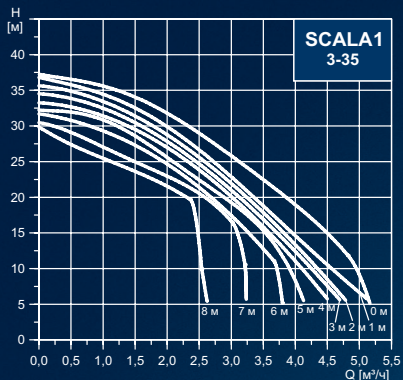

*** Гоу Ремоут.

Технические характеристики:	SCALA1
Максимальное давление в гидросистеме:	8 бар
Максимальное давление на входе:	4 бар (SCALA1 3-35); 3 бар (SCALA1 3-45); 2 бар (SCALA1 5-55)
Давление пуска:	1,5 бар (SCALA1 3-35); 2,2 бар (SCALA1 3-45); 2,8 бар (SCALA1 5-55)
Максимальная высота всасывания:	8 м
Температура перекачиваемой жидкости:	от 0 °C до +45 °C
Температура окружающей среды:	от 0 °C до +55 °C
Степень защиты:	X4D
Частота включения:	25 раз в час