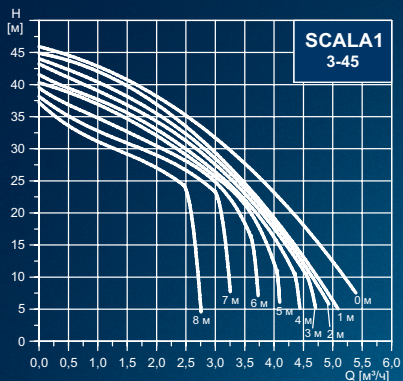

*** Гоу Ремоут.

Технические характеристики:	SCALA1
Максимальное давление в гидросистеме:	8 бар
Максимальное давление на входе:	4 бар (SCALA1 3-35); 3 бар (SCALA1 3-45); 2 бар (SCALA1 5-55)
Давление пуска:	1,5 бар (SCALA1 3-35); 2,2 бар (SCALA1 3-45); 2,8 бар (SCALA1 5-55)
Максимальная высота всасывания:	8 м
Температура перекачиваемой жидкости:	от 0 °C до +45 °C
Температура окружающей среды:	от 0 °C до +55 °C
Степень защиты:	X4D
Частота включения:	25 раз в час