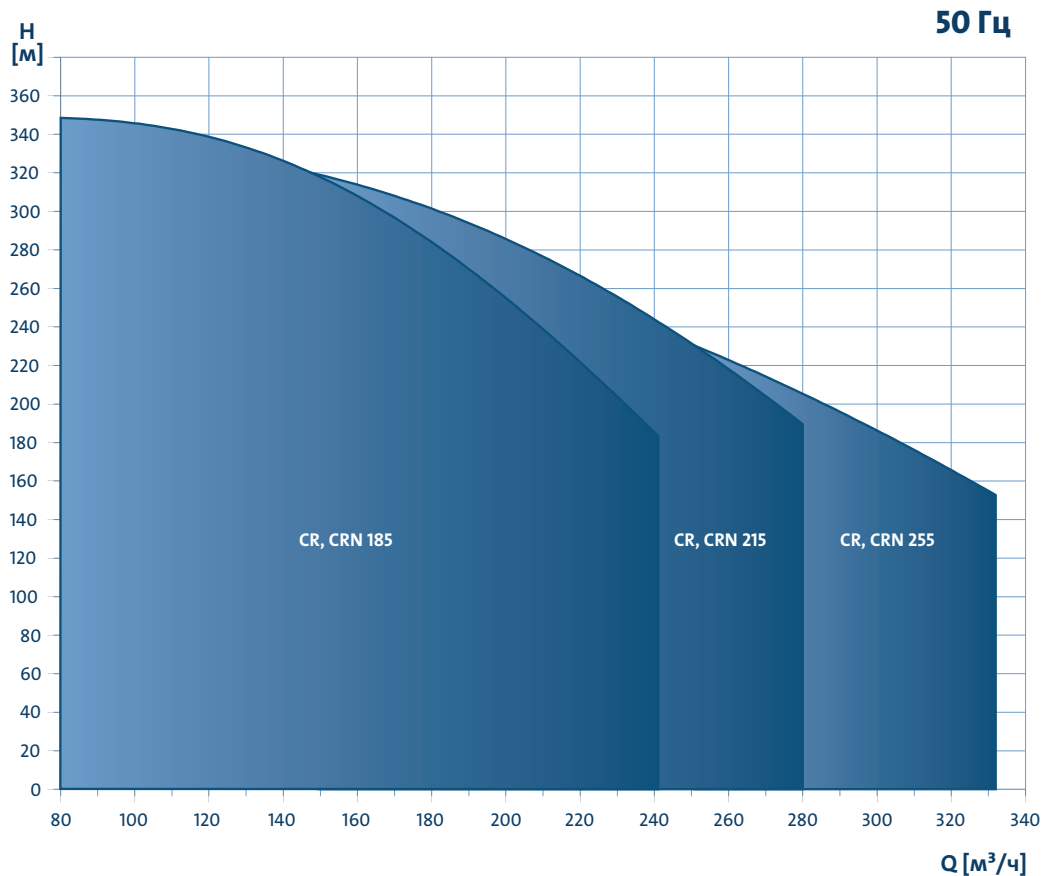

GRUNDFOS CR 185, CR 215, CR 255**ДЛЯ ИНЖЕНЕРОВ,
СТРЕМЯЩИХСЯ
РАСШИРИТЬ ГРАНИЦЫ**

Новое поколение крупногабаритных насосов Grundfos CR предлагает три новых типа размера, производительностью до 330 м³/ч, а также эффективность мирового класса и новые функции.

Больше вариантов

Новое поколение насосов CR расширяет возможности вариантов применения к уже существующей самой популярной в мире линейке вертикальных многоступенчатых насосов. Это более высокое давление, более низкий NPSH и производительность до 330 куб. метров в час. Новые насосы могут использоваться в различных комбинированных системах, системах повышения давления и системах со специальным преобразователем частоты CUE.