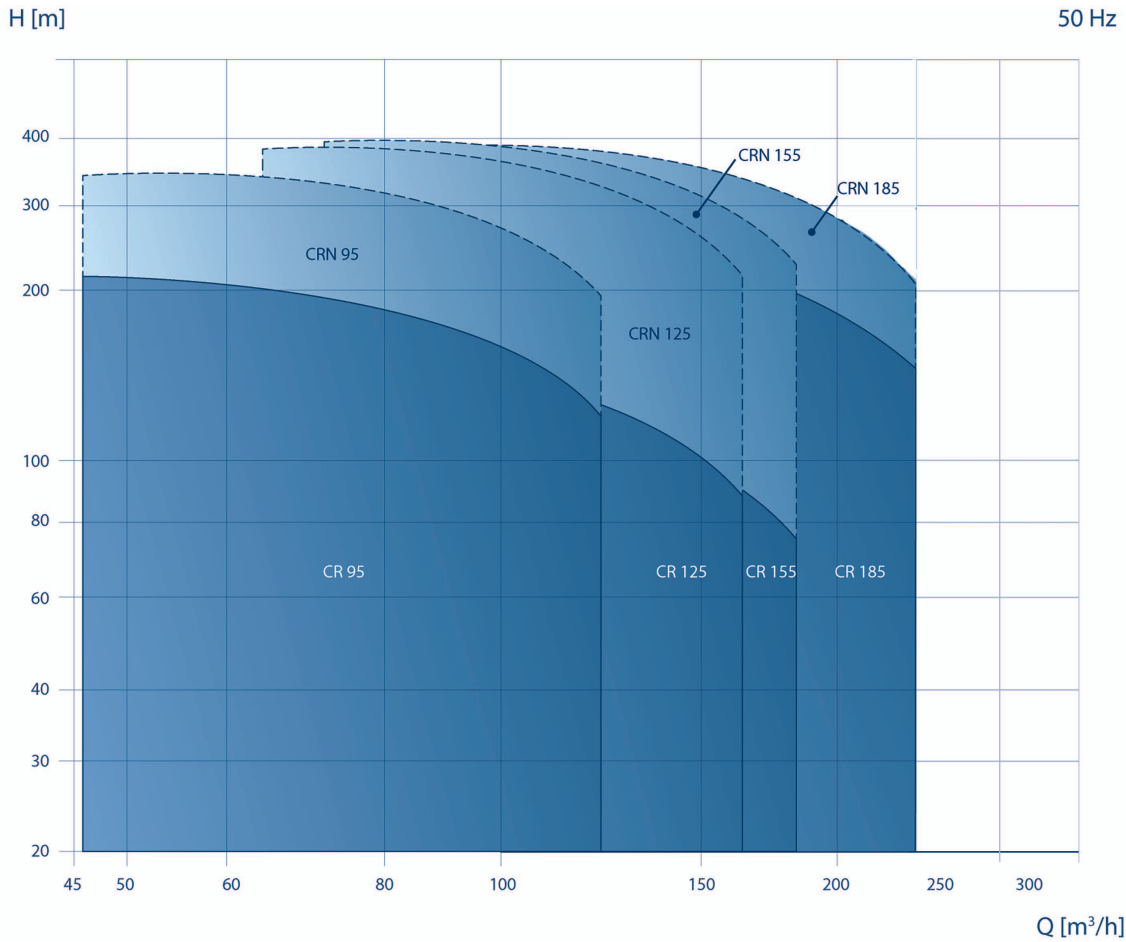

GRUNDFOS CR 95 - CR 185

สำหรับวิศวกร ที่ต้องการ ก้าวข้ามขีดจำกัด

ปั๊มน้ำ Grundfos CR รุ่นใหม่มุ่งเสนอการพัฒนาประสิทธิภาพให้ดีขึ้นระดับโลกและลักษณะเฉพาะใหม่ๆ มากมายที่ยังเพิ่มความน่าเชื่อถือของปั๊มมากขึ้นและให้อัตราการไหลมากถึง 290 ลบ.ม/ชม.

ใ้วางใจได้มากขึ้น

ปั๊มน้ำ CR ขนาดใหญ่รุ่นใหม่ ผลิตมาให้มีความทนทานกว่ารุ่นก่อน ๆ ด้วยการนำเทคโนโลยีที่ทันสมัยในการออกแบบการจำลอง, วัสดุ, การทดสอบ และการผลิต และด้วยการติดตามตรวจสอบแบบคาดการณ์ล่วงหน้าที่เพิ่มเข้ามา ปั๊ม Grundfos CRs รุ่นใหม่จึงจัดอุปสรรคออกได้อย่างแท้จริง

คุ้มค่ามากกว่า

ด้วยการออกแบบไฮดรอลิก (Hydraulic) ที่ดีเยี่ยม ตั้งแต่ใบพัดและขอบครีบบใบพัด ไปจนถึงช่องน้ำเข้า, ช่องระบายน้ำออก, ปลอกปั๊มและครีบน้ำ (diffuser) ซึ่งเป็นนวัตกรรมของปั๊ม Grundfos CR รุ่นใหม่ทำให้ได้ประสิทธิภาพด้านพลังงานระดับโลก เนื่องจากมีพื้นที่ฐานเครื่องเล็กมาก จึงติดตั้งได้ง่ายกว่าและประหยัดกว่าปั๊มที่ออกแบบมารุ่นอื่น ๆ

มีคุณสมบัติมากกว่า

ปั๊มรุ่นใหม่เพิ่มคุณสมบัติต่าง ๆ ให้กับโปรแกรมการทำงานแบบแยกหน่วยย่อยของปั๊มให้ยิ่งครบถ้วนมากที่สุดในโลก รวมถึงมีความดันสูงขึ้น, NPSH ต่ำลง และใช้มอเตอร์ตามมาตรฐาน นอกจากนี้ ปั๊ม CRs รุ่นใหม่ยังมีแบบระบบท่อรวม (combined system) ให้เลือกใช้โดยมาพร้อมระบบเสริมแรงดันน้ำด้วยตัวแปลงความถี่เฉพาะงาน CUE