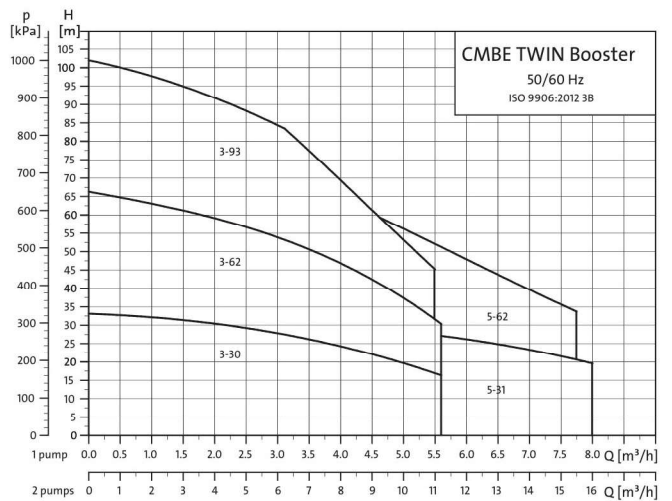

การทำงานแบบสลับ

ระบบจะทำการสลับการทำงานของปั๊มทั้ง 2 ตัวให้เท่าๆกัน เพื่อให้แน่ใจว่า ไม่มีปั๊มตัวใดทำงานหนักเกินไป

ระบบป้องกันเมื่อน้ำแห้ง/น้ำขาด (DRY-RUNNING PROTECTION)

ชุดปั๊มน้ำเพิ่มแรงดัน CMBE TWIN มีระบบป้องกันเมื่อน้ำแห้ง/น้ำขาด ติดตั้งอยู่ในชุด สามารถป้องกันความเสียหายที่เกิดกับตัวปั๊มได้

ติดตั้งง่าย

เพียงแค่ออกท่อประปา ล่อน้ำ และ เสียบปลั๊ก เพียงเท่านี้ท่านก็สามารถใช้งานได้แล้ว

ใช้งานง่าย

ท่านสามารถตั้งค่าการทำงานได้อย่างสะดวกและง่ายดาย ด้วยเฟืองควบคุมอัจฉริยะที่มีเพียง 4 ปุ่ม อีกทั้งยังมีไฟแสดงสถานะการทำงาน (Grundfos Eye) ช่วยให้เห็นถึงสถานะการทำงานของปั๊ม